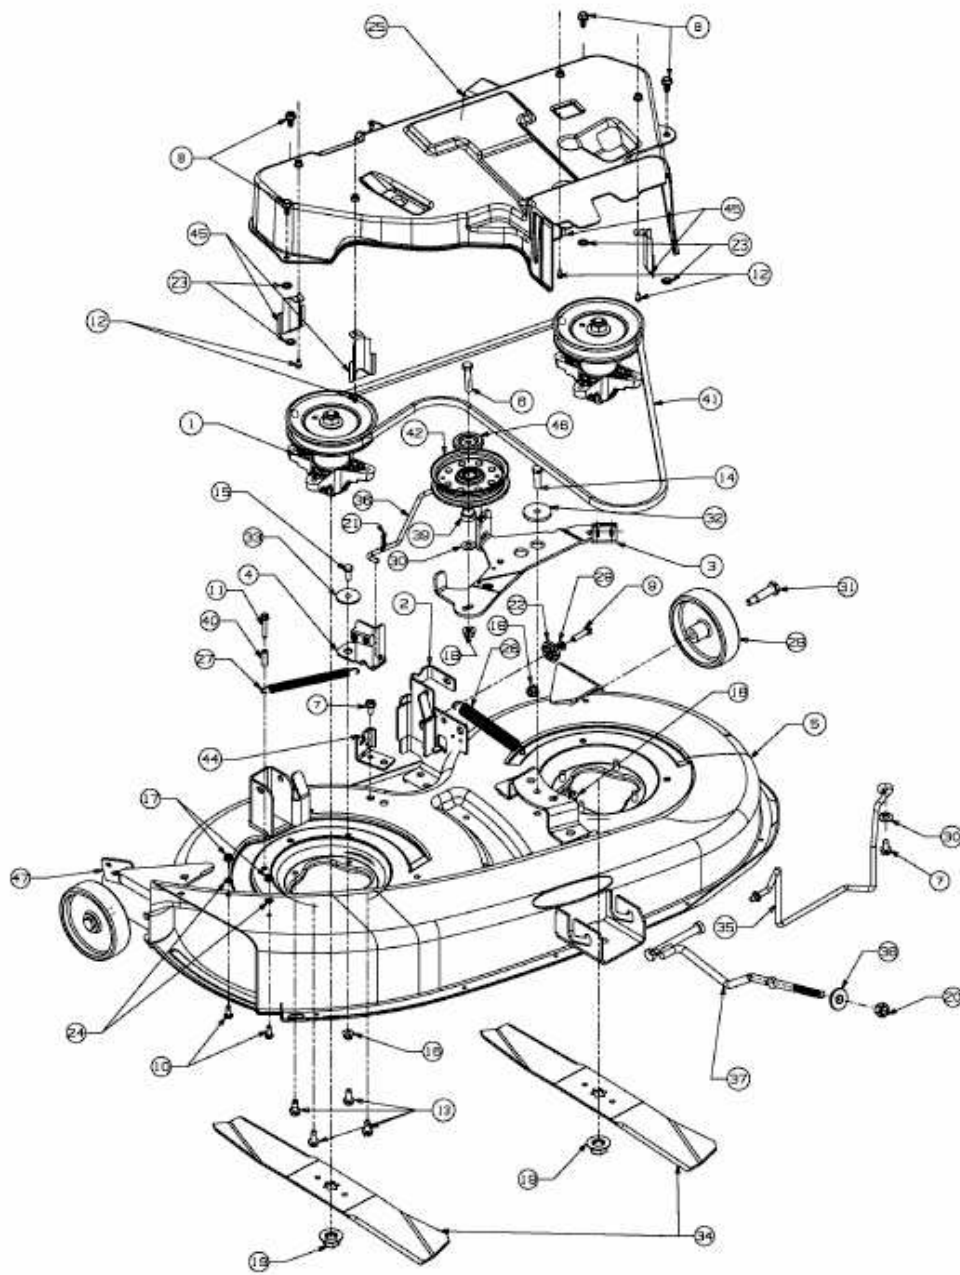

SMART RF 125 > 13HH76KF600 (2014) > MÄHWERK F (38"/96CM)

E3-02763F-01