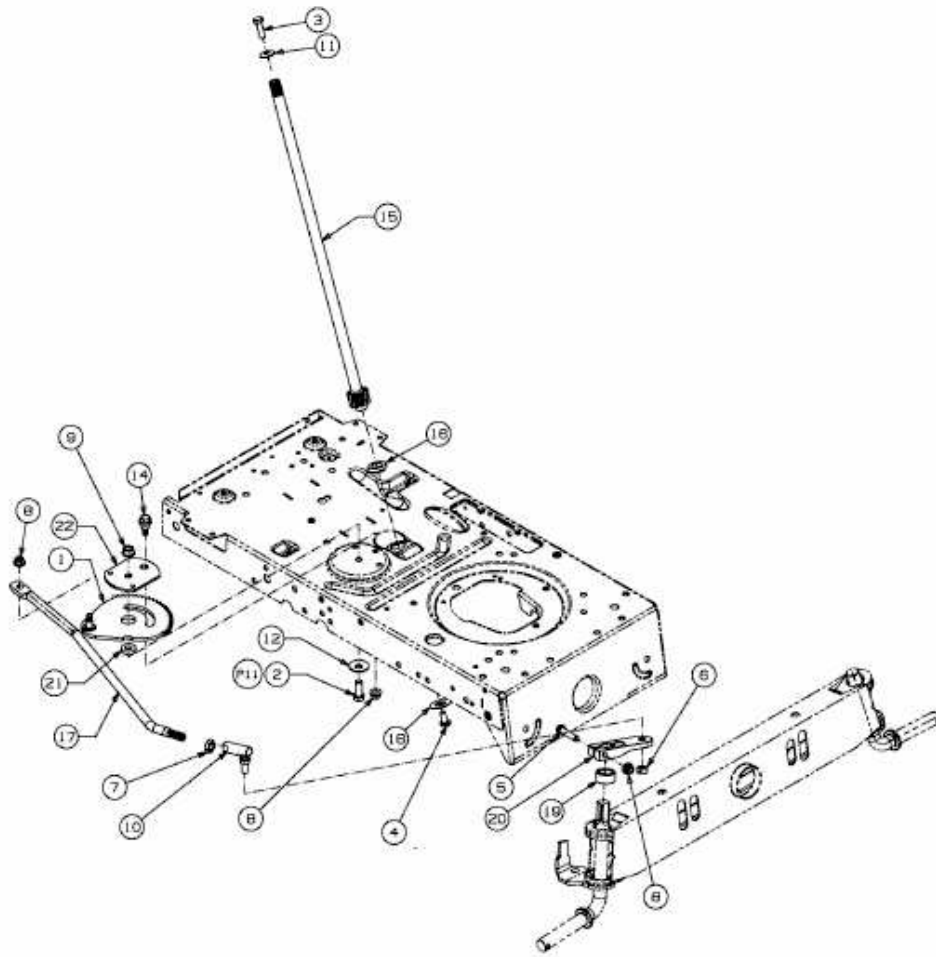

SMART RF 125 > 13HH76KF600 (2014) > LENKUNG

E3-02700E-01