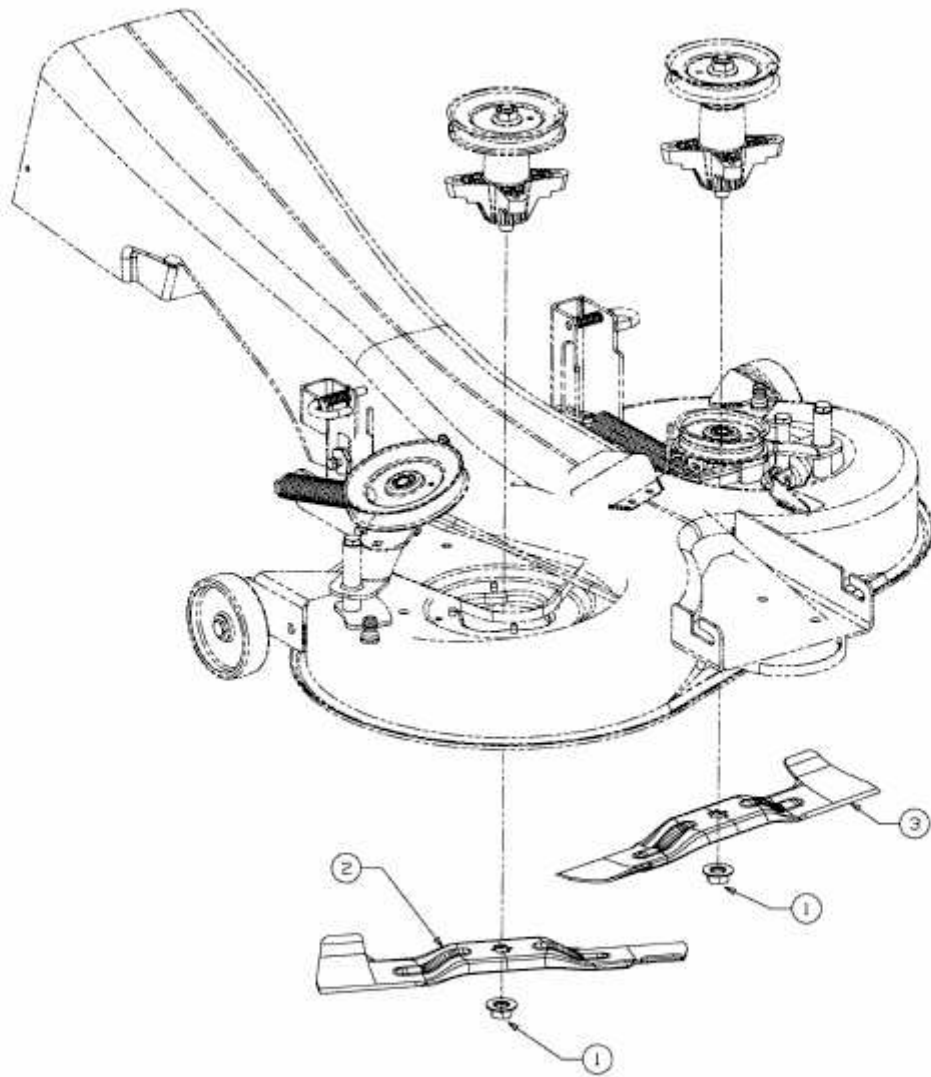

SMART RE 125 > 13HH76KE600 (2016) > MESSER

E3-03433B-01