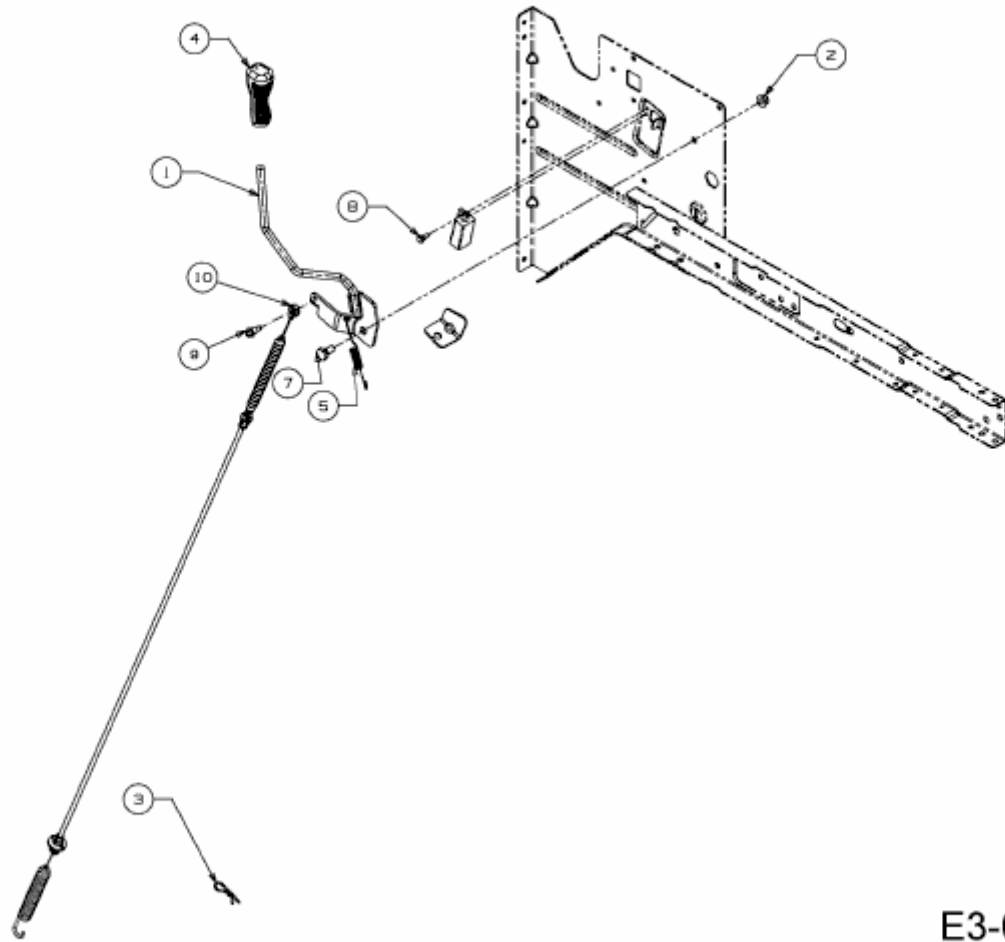

SMART RE 125 > 13HH76KE600 (2016) > MÄHWERKSEINSCHALTUNG

E3-06551D-01