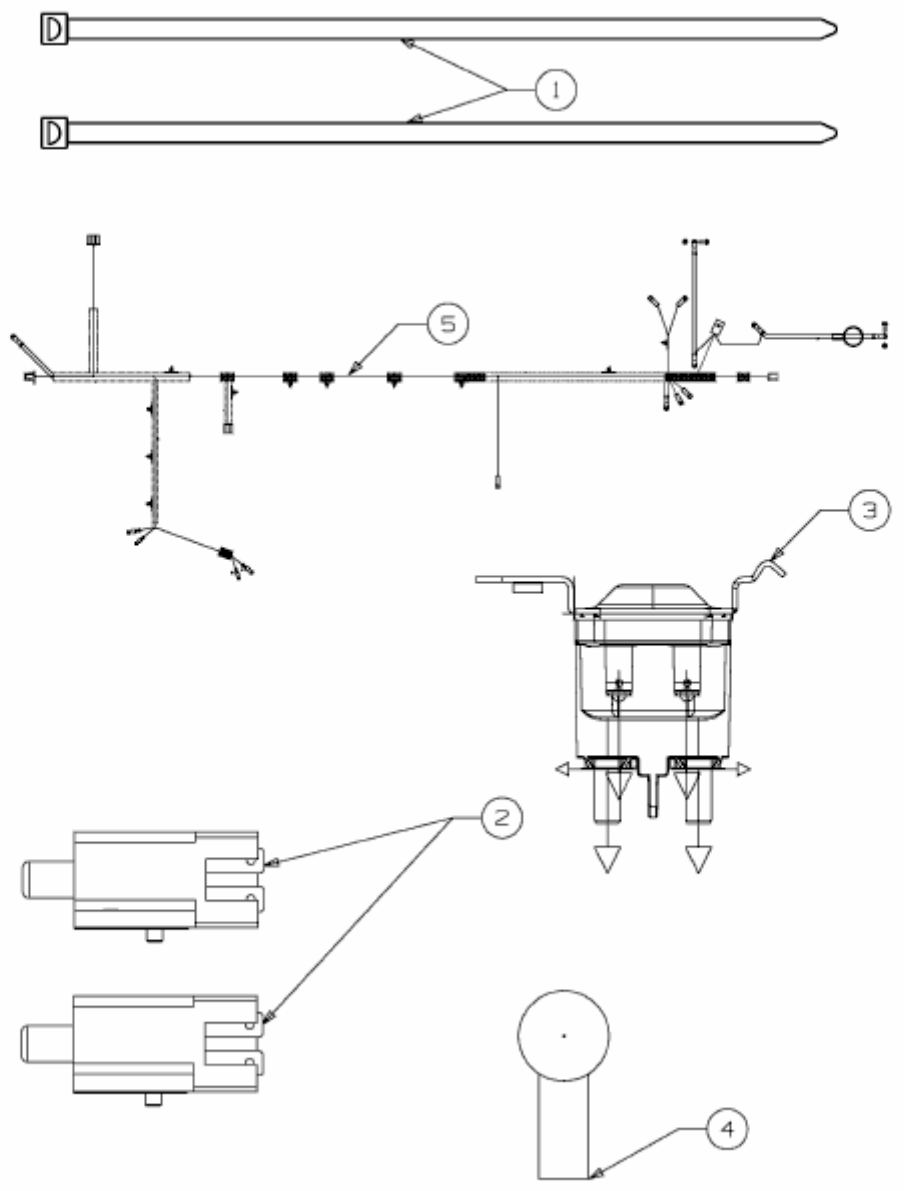

SMART RE 125 > 13HH76KE600 (2016) > ELEKTROTEILE

E3-03888I-01