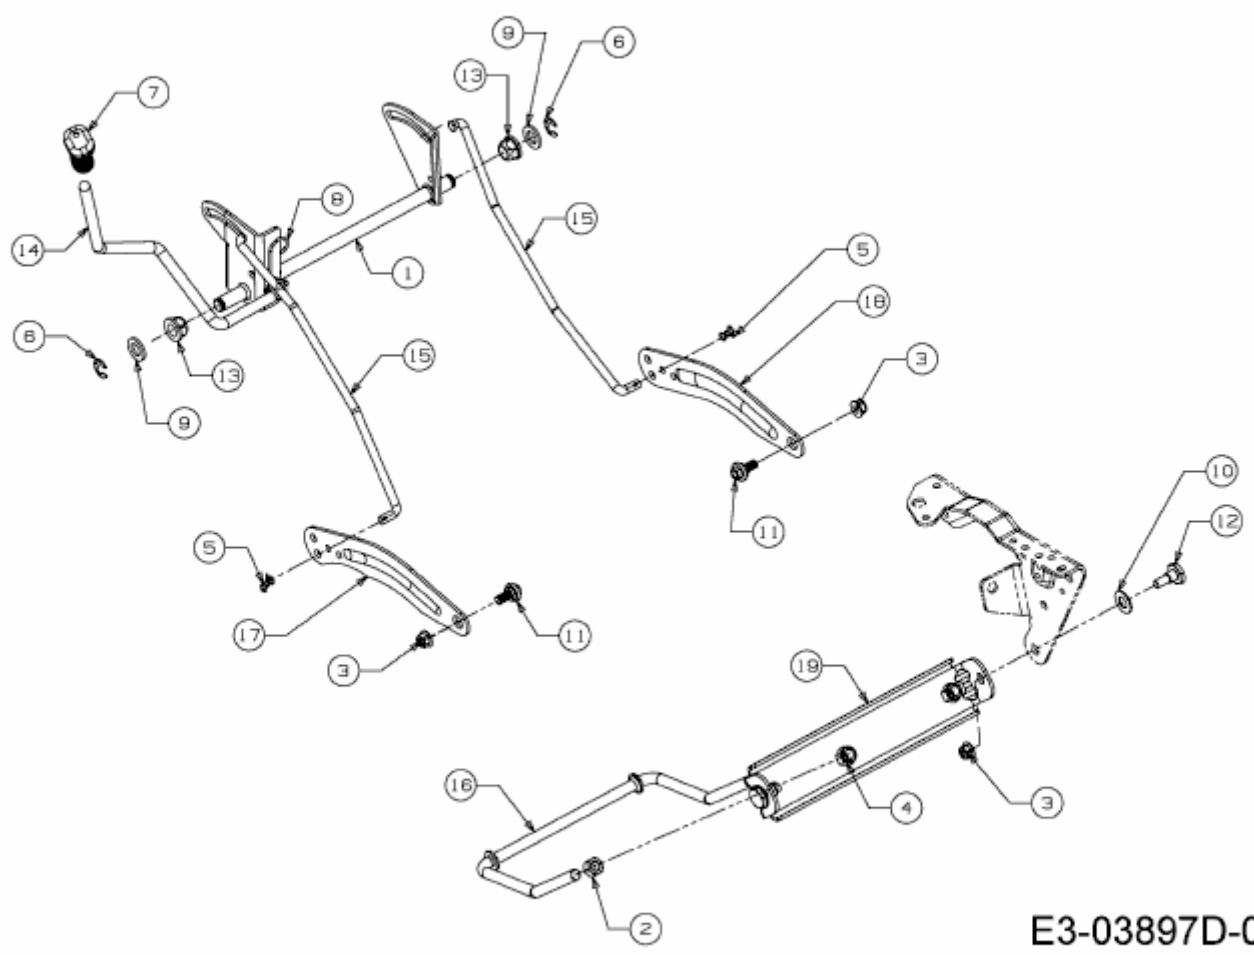

SMART RE 125 > 13HH76KE600 (2016) > MÄHWERKSAUSHEBUNG

E3-03897D-01