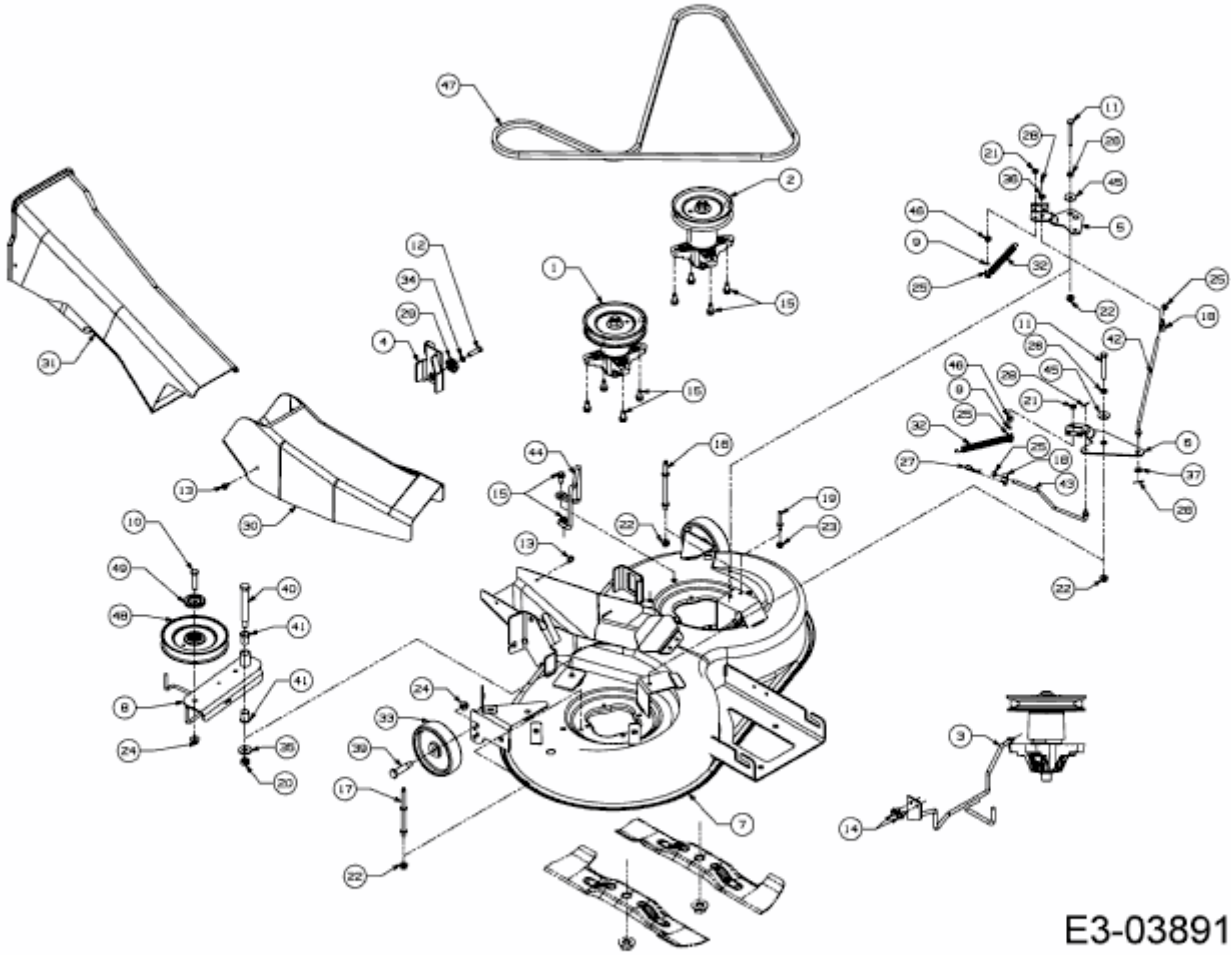

SMART RE 125 > 13HH76KE600 (2016) > MÄHWERK E (36"/92CM)

E3-03891J-01