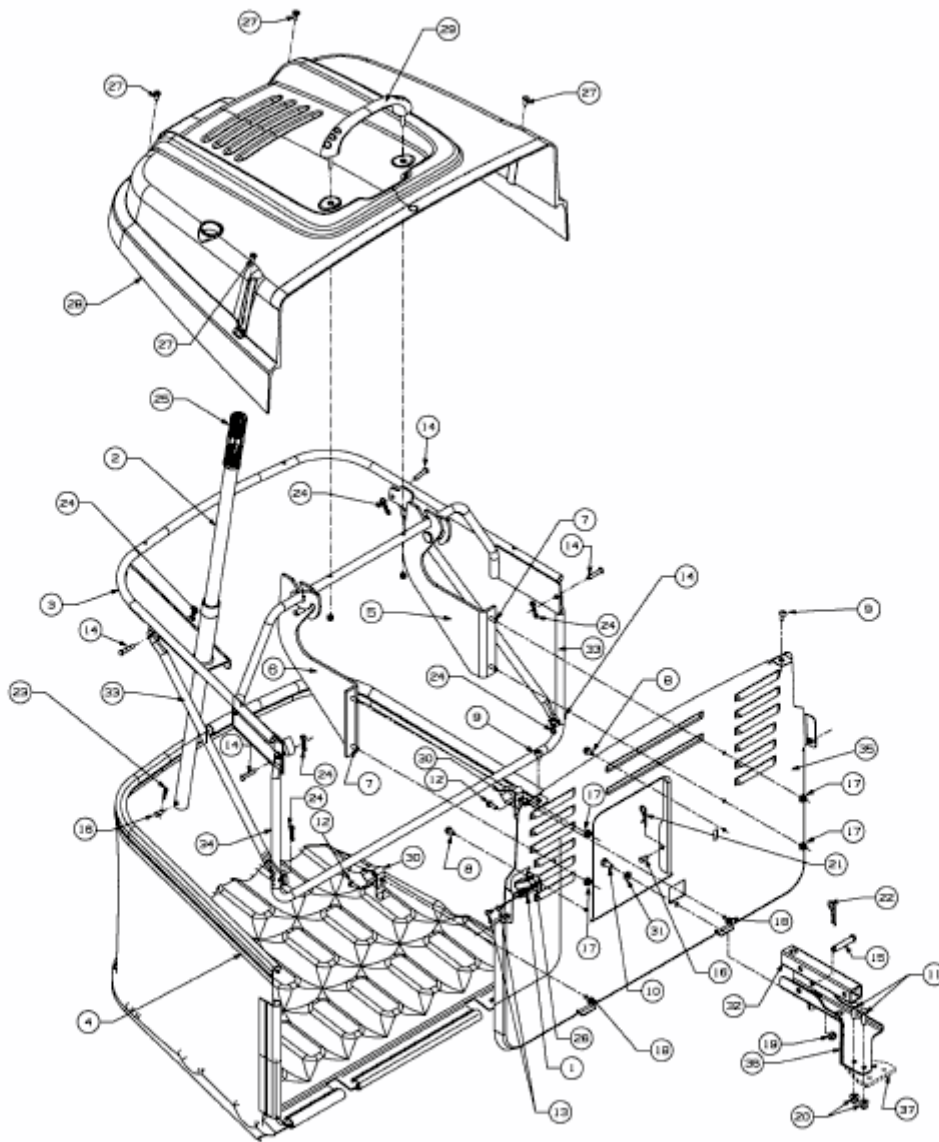

SMART RE 125 > 13HH76KE600 (2016) > GRASFANGVORRICHTUNG

E3-03879C-01