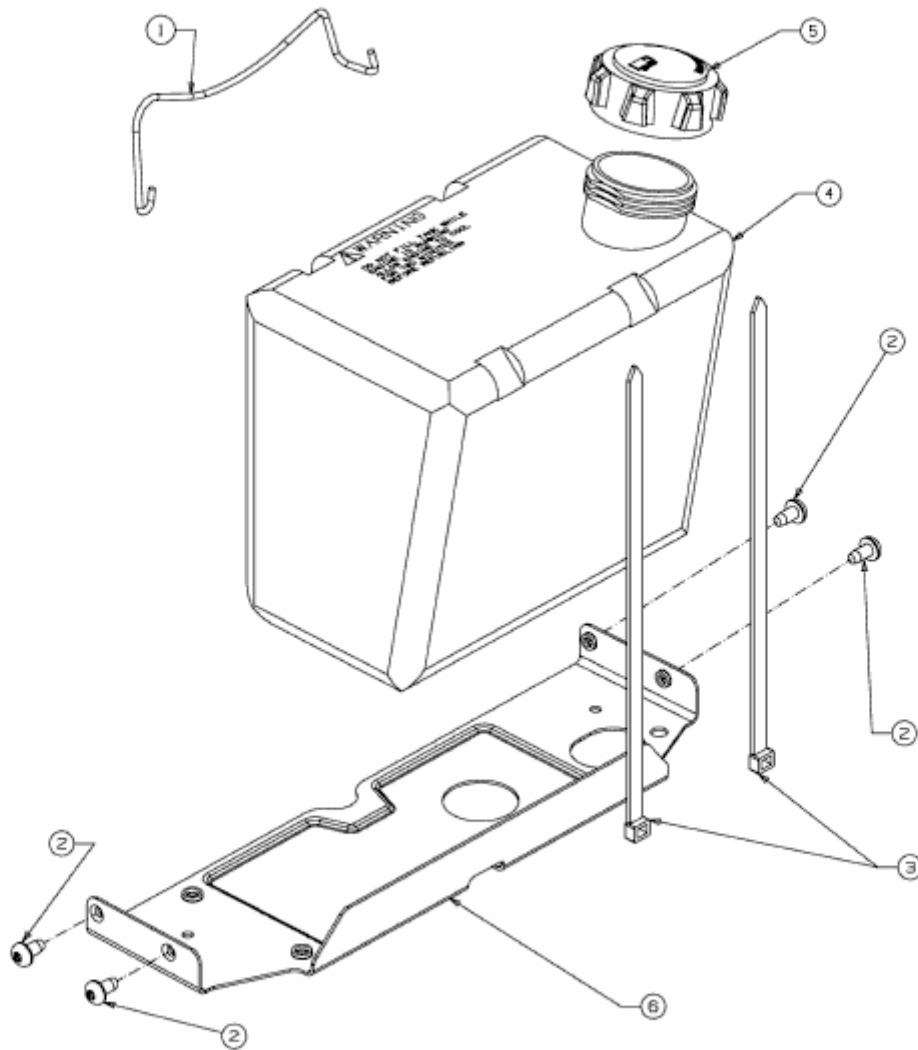

SMART RE 125 > 13HH76KE600 (2016) > TANK

E3-07426B-01