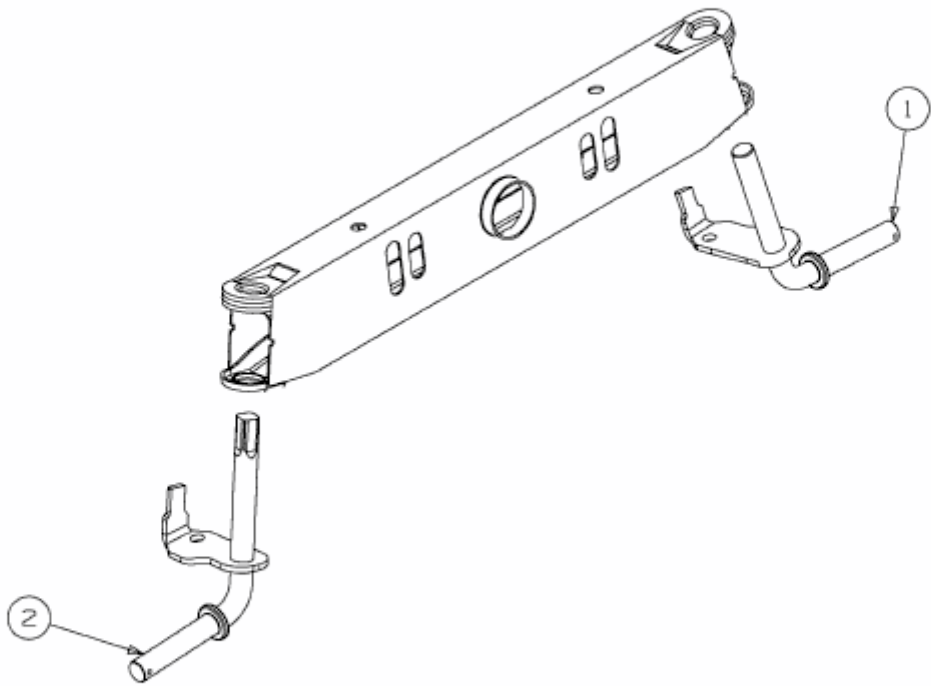

SMART RE 125 > 13HH76KE600 (2016) > ACHSSCHENKEL

E3-03882A-01