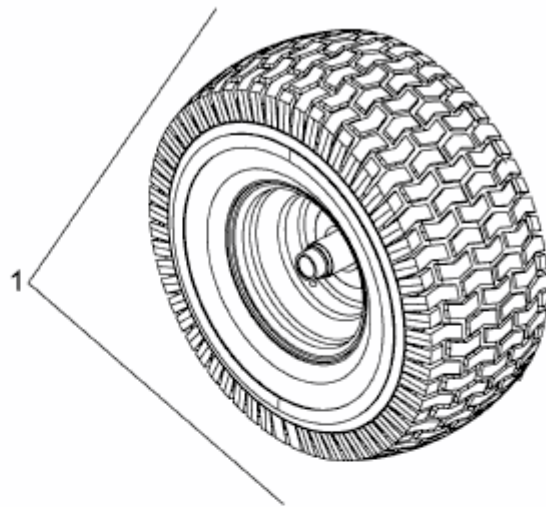

SMART RE 125 > 13HH76KE600 (2015) > RÄDER VORNE 13X5

E3-02082B-01