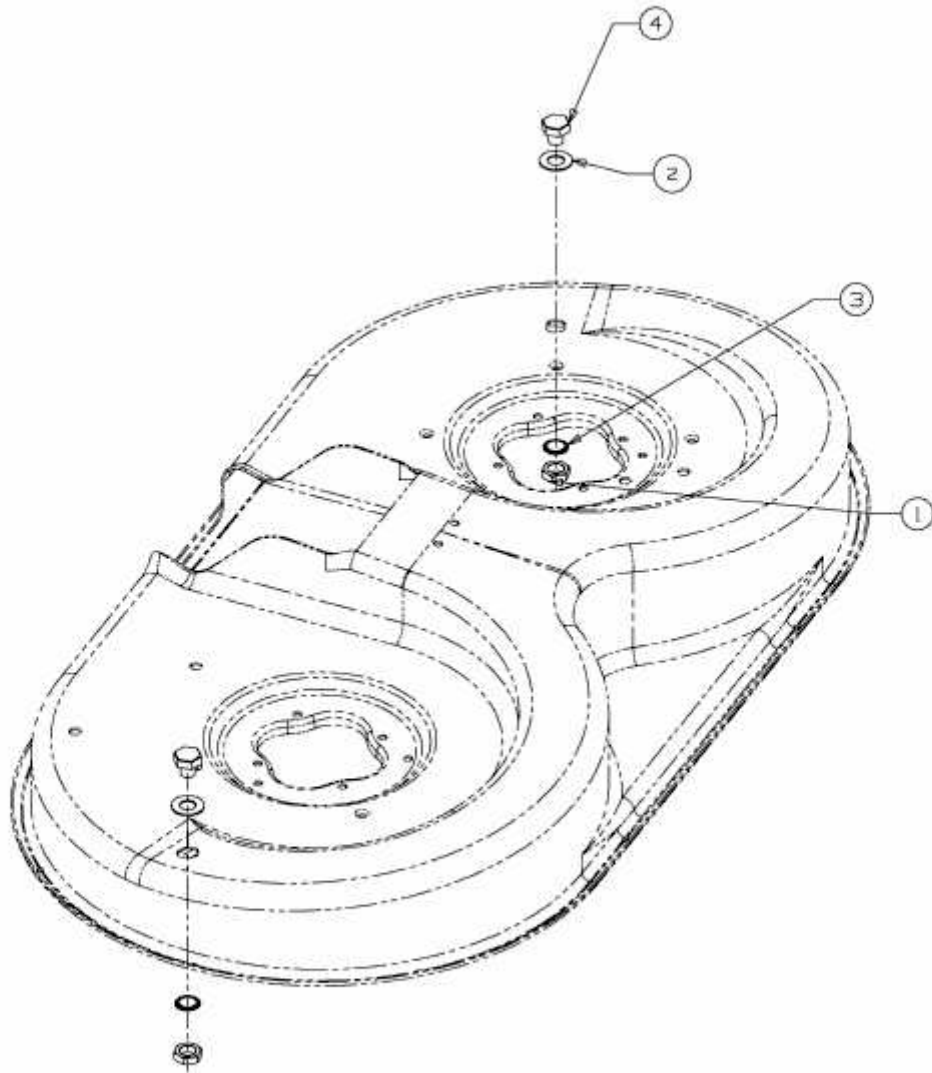

SMART RE 125 > 13HH76KE600 (2015) > VERSCHLUSSDECKEL WASCHDÜSE MÄHWERK

E3-05374B-01