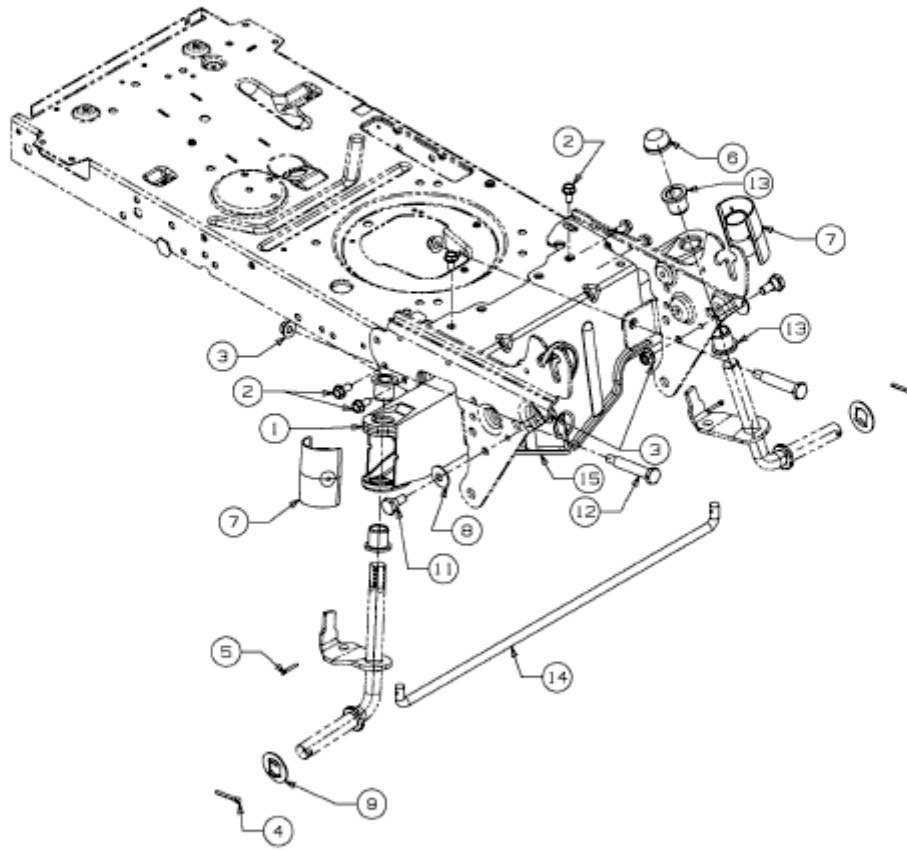

SMART RE 125 > 13HH76KE600 (2015) > VORDERACHSE

E3-04363C-01