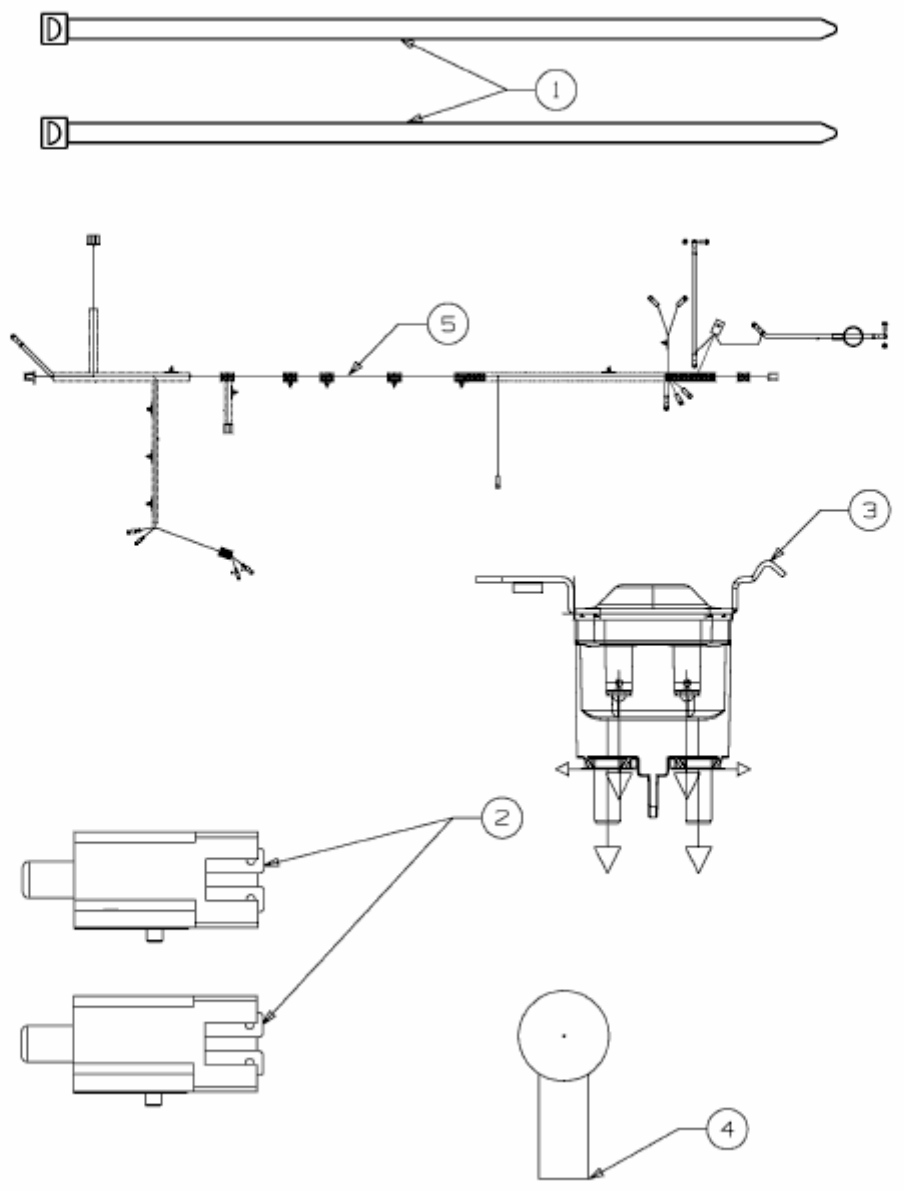

SMART RE 125 > 13HH76KE600 (2015) > ELEKTROTEILE

E3-03888I-01