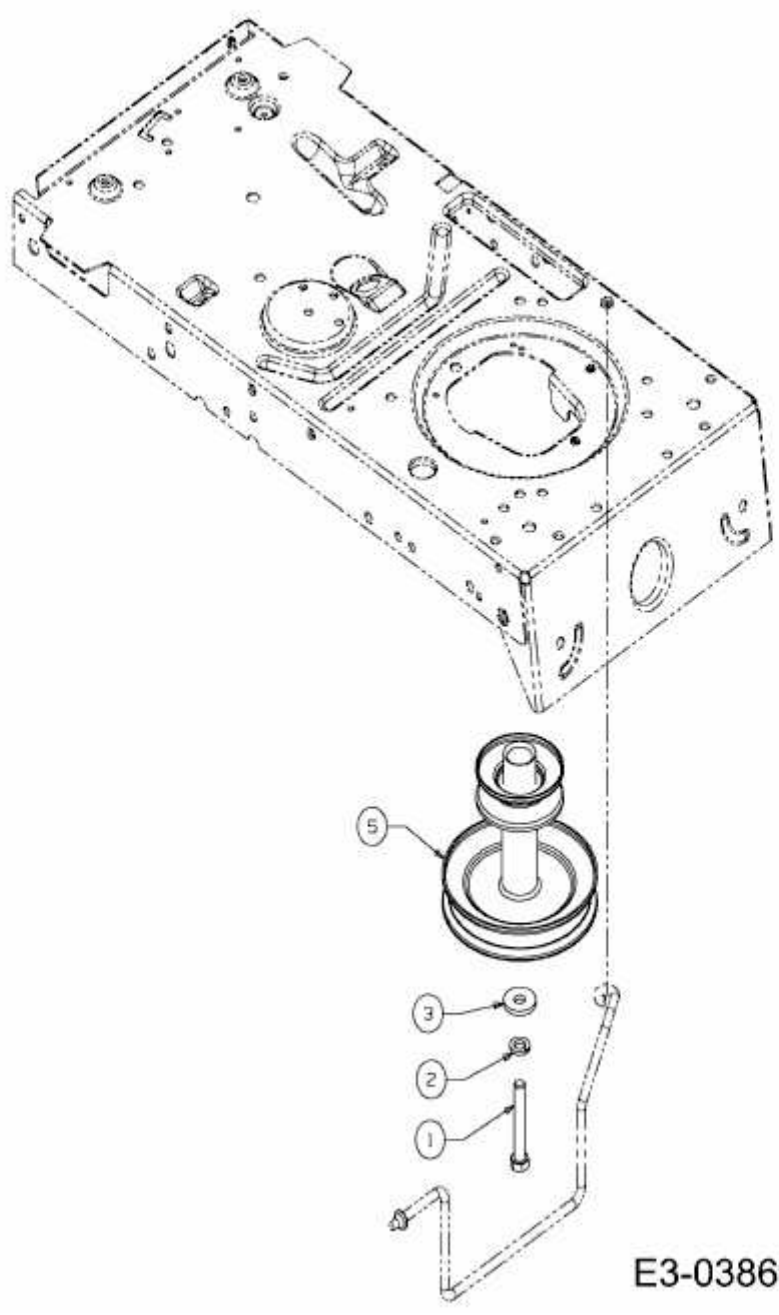

SMART RE 125 > 13HH76KE600 (2015) > MOTORKEILRIEMENSCHLEIBE

E3-03869A-01