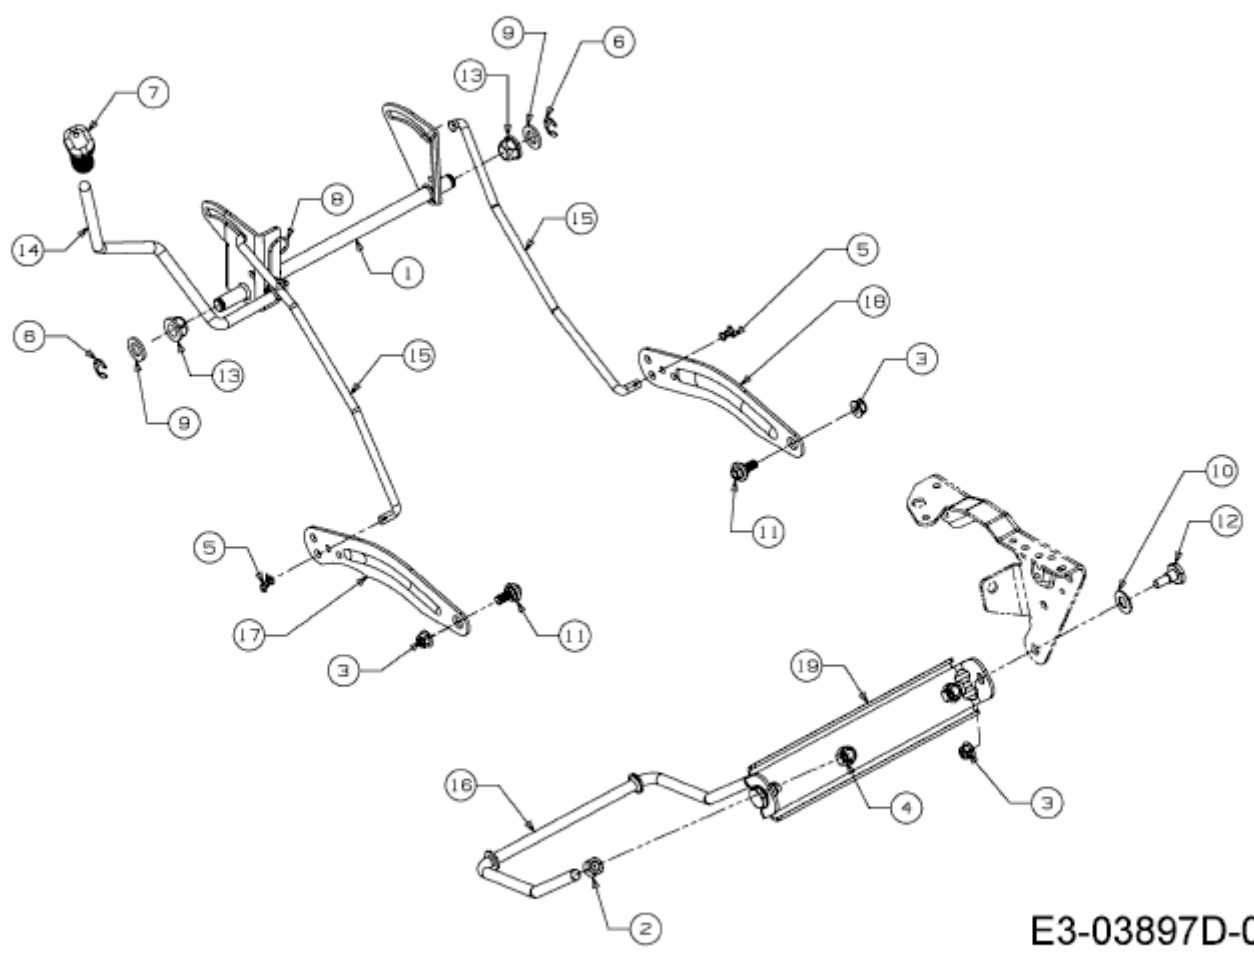

SMART RE 125 > 13HH76KE600 (2015) > MÄHWERKSAUSHEBUNG

E3-03897D-01