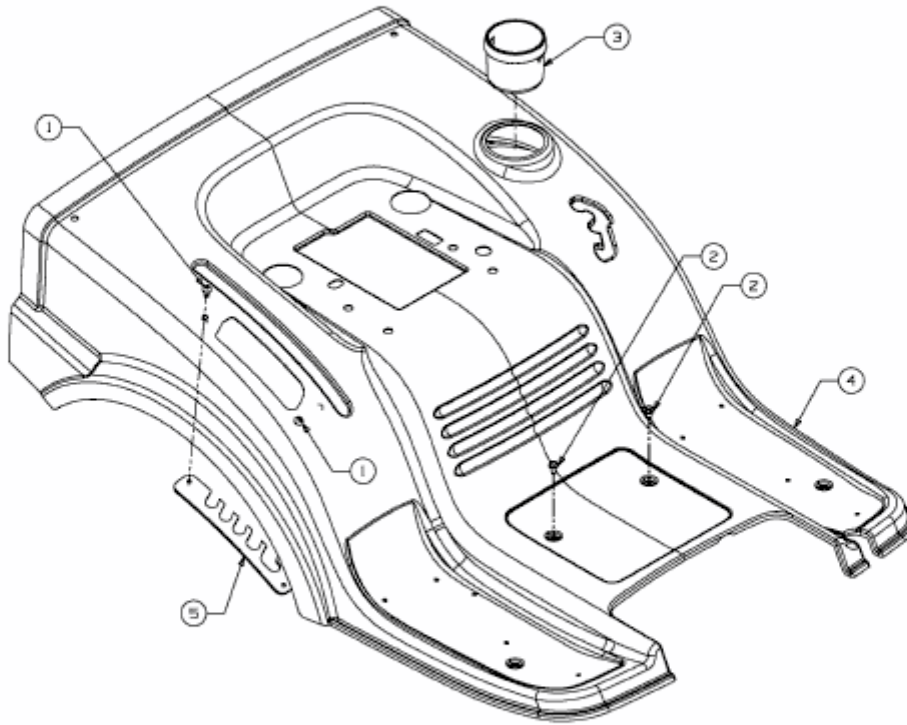

SMART RE 125 > 13HH76KE600 (2015) > SITZWANNE

E3-03884C-01