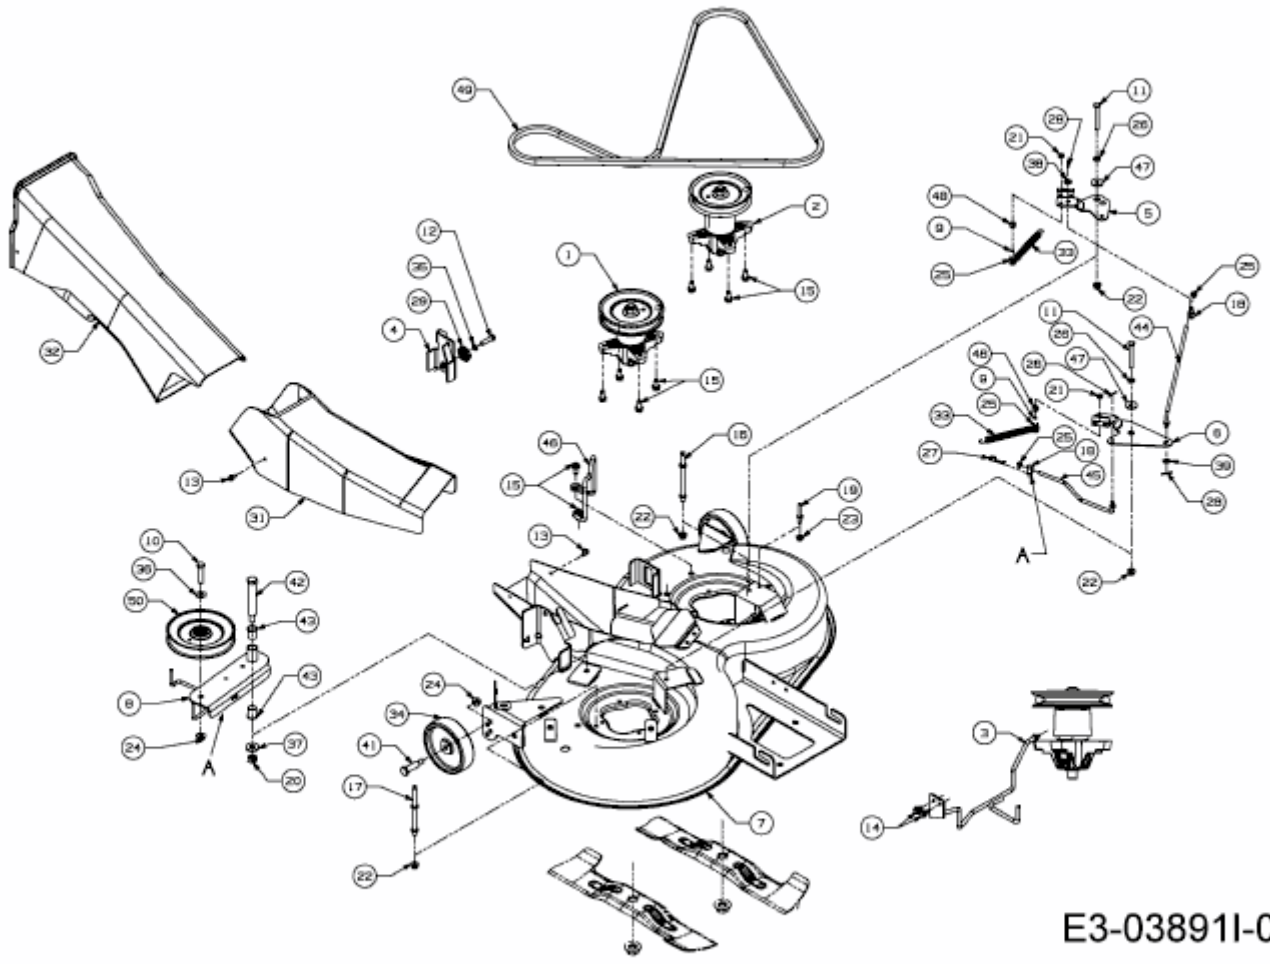

SMART RE 125 > 13HH76KE600 (2015) > MÄHWERK E (36"/92CM)

E3-038911-01