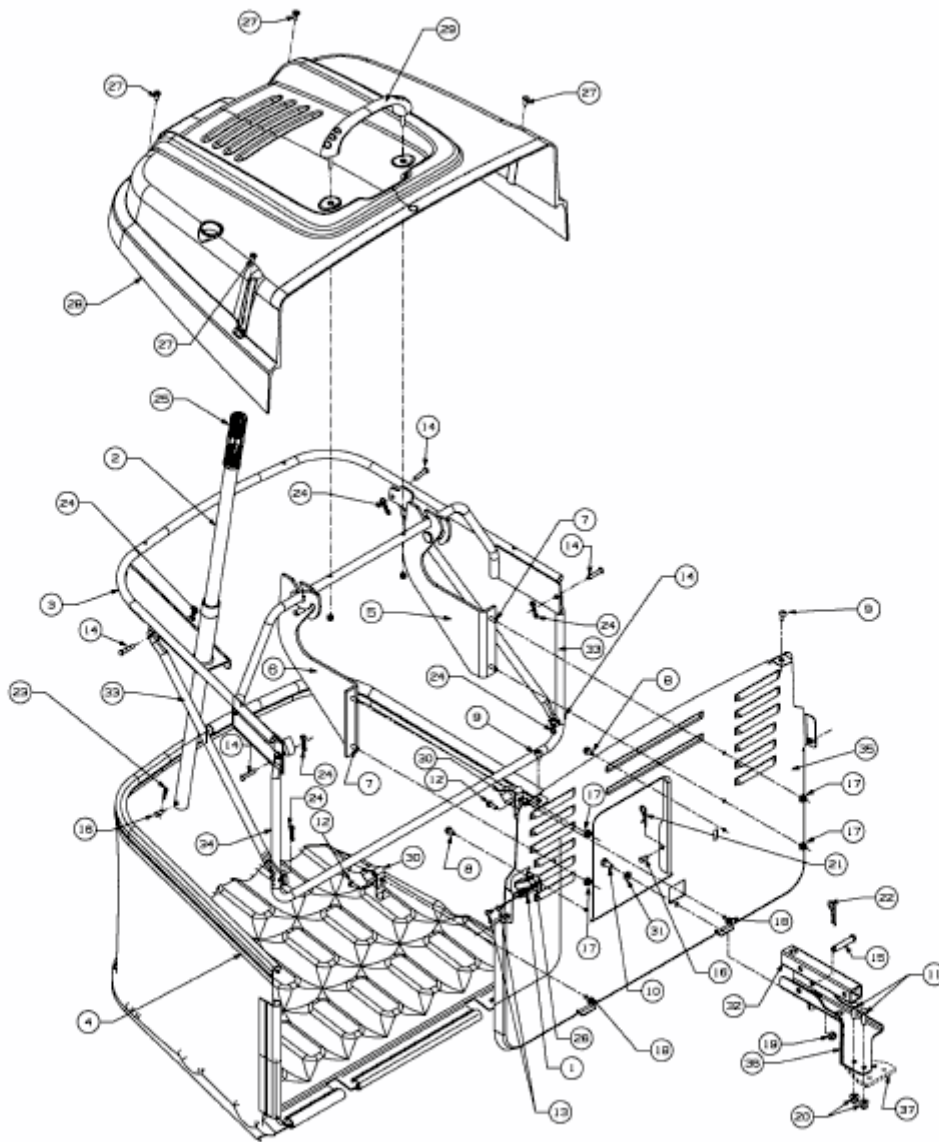

SMART RE 125 > 13HH76KE600 (2015) > GRASFANGVORRICHTUNG

E3-03879C-01