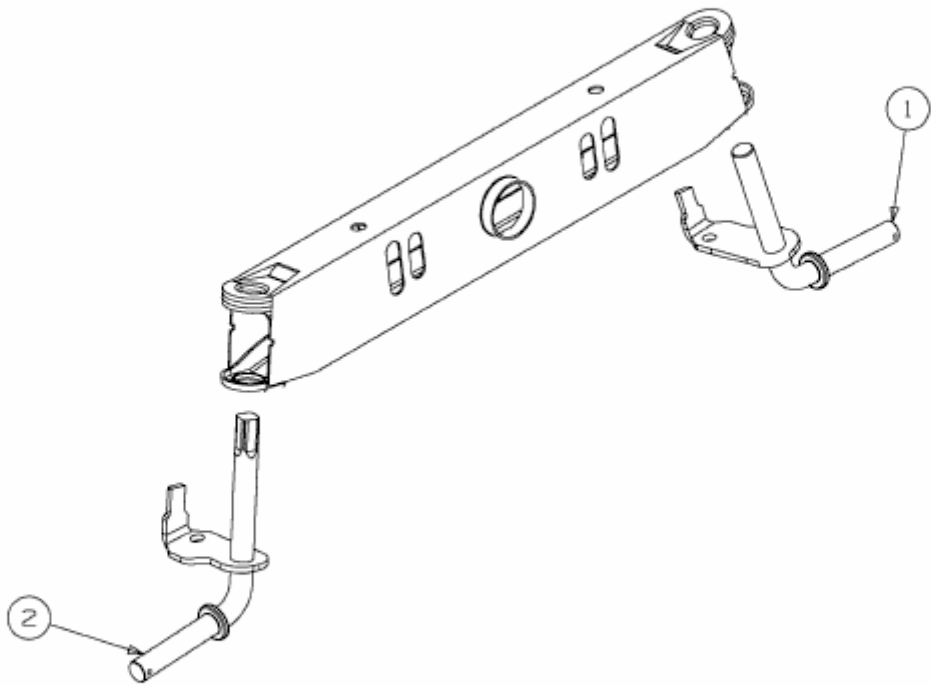

SMART RE 125 > 13HH76KE600 (2015) > ACHSSCHENKEL

E3-03882A-01