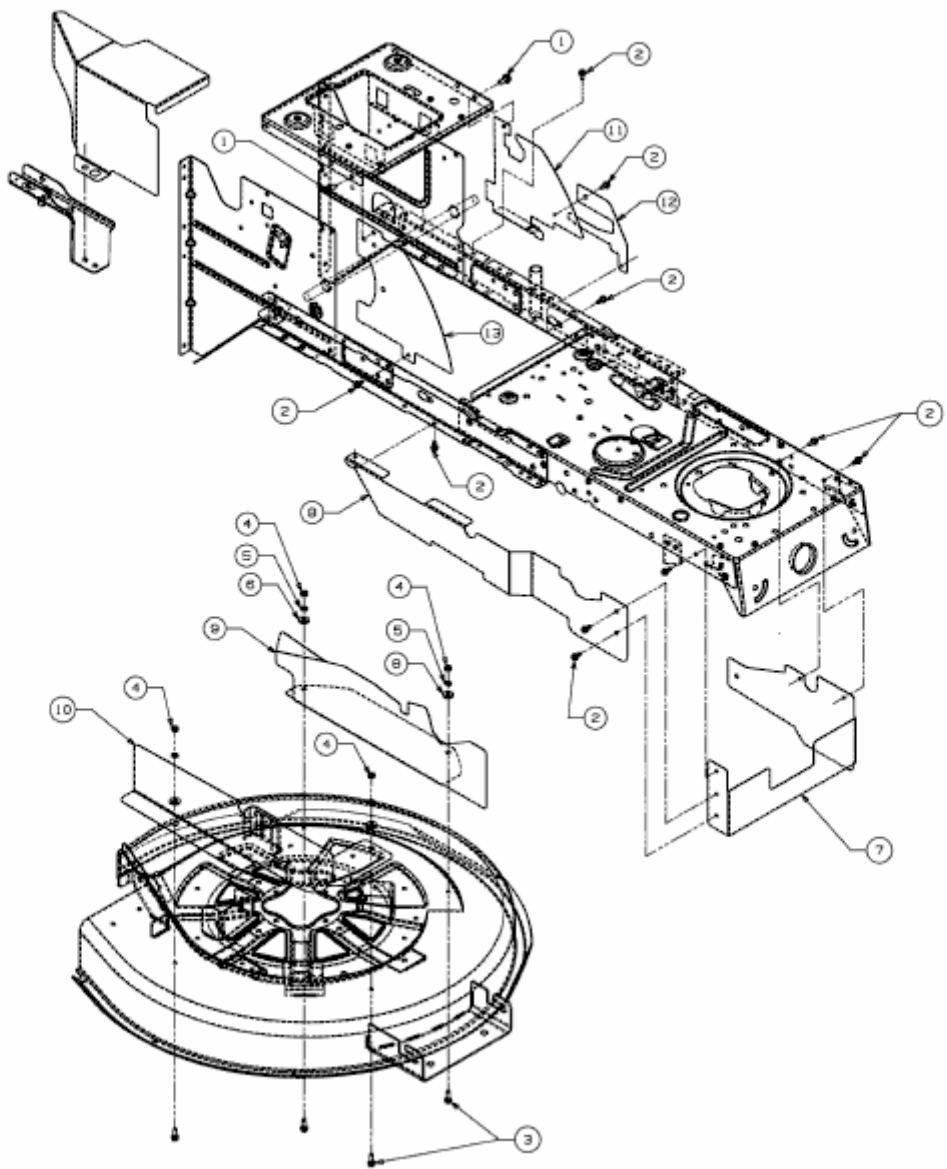

SMART RC 125 > 13HH76KC600 (2017) > ABDECKUNGEN MÄHWERK A,C (30"/76CM)

E3-03854E-01