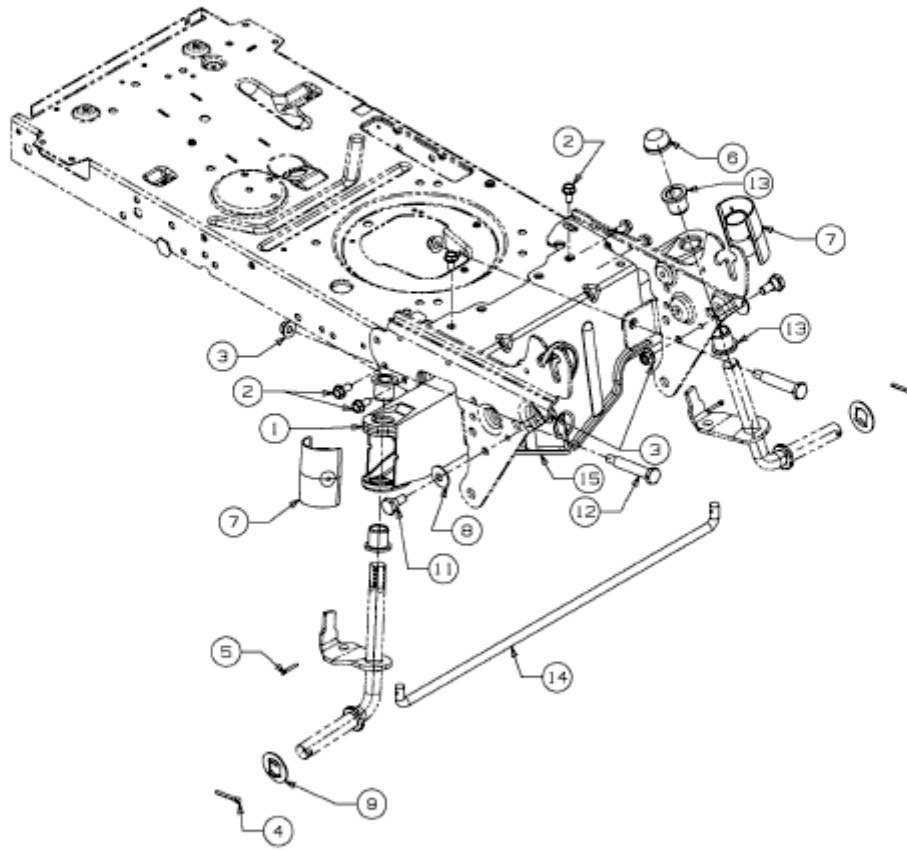

SMART RC 125 > 13HH76KC600 (2016) > VORDERACHSE

E3-04363C-01