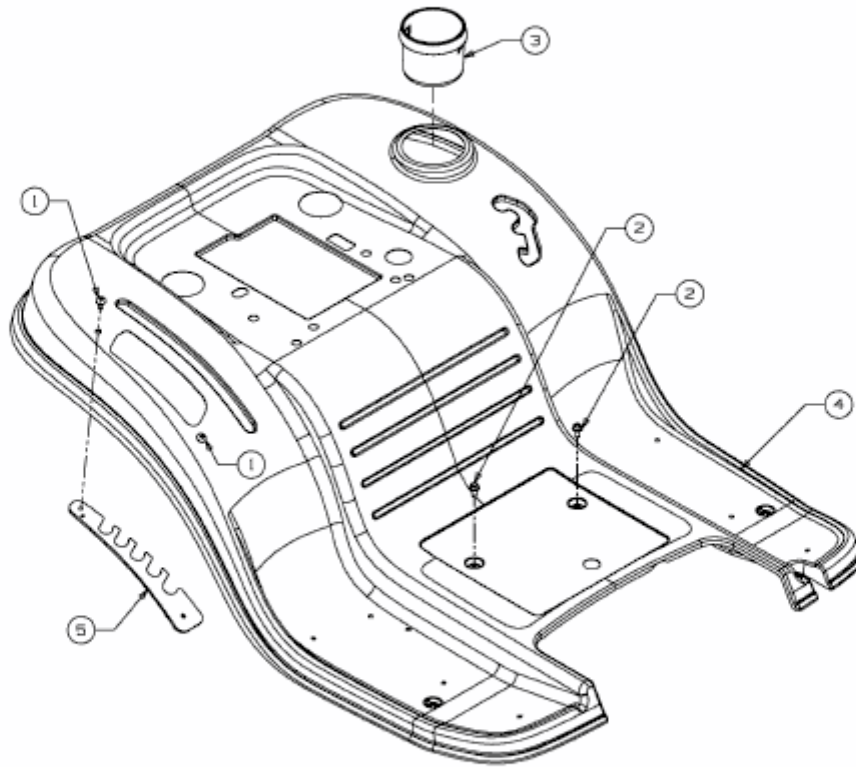

SMART RC 125 > 13HH76KC600 (2016) > SITZWANNE

E3-03885D-01