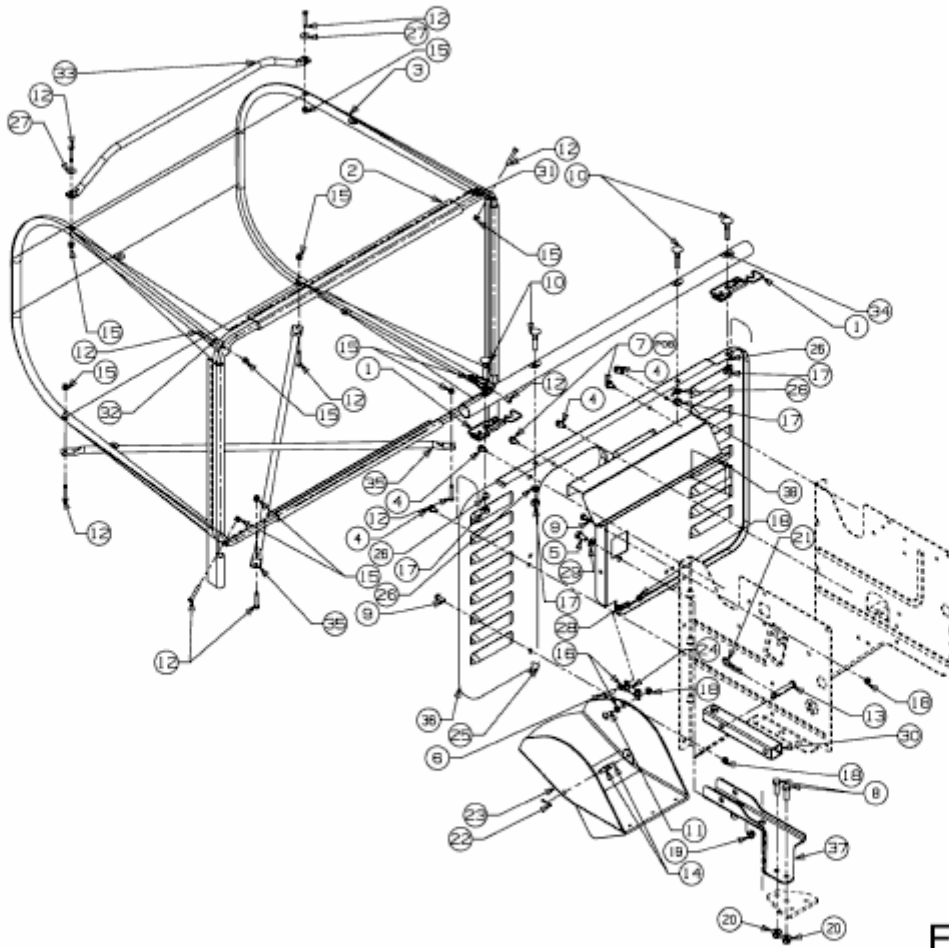

SMART RC 125 > 13HH76KC600 (2016) > GRASFANGEINRICHTUNG

E3-03881D-01