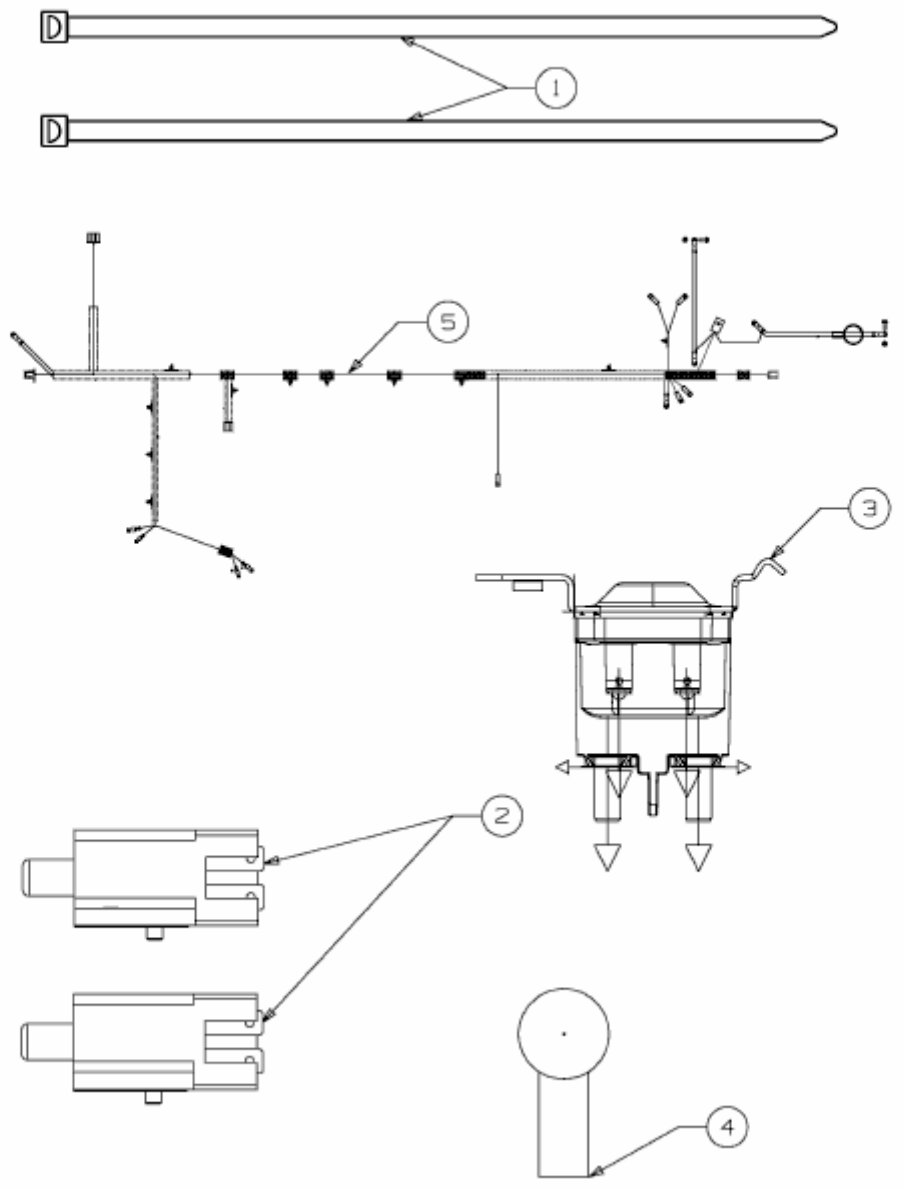

SMART RC 125 > 13HH76KC600 (2016) > ELEKTROTEILE

E3-03888I-01