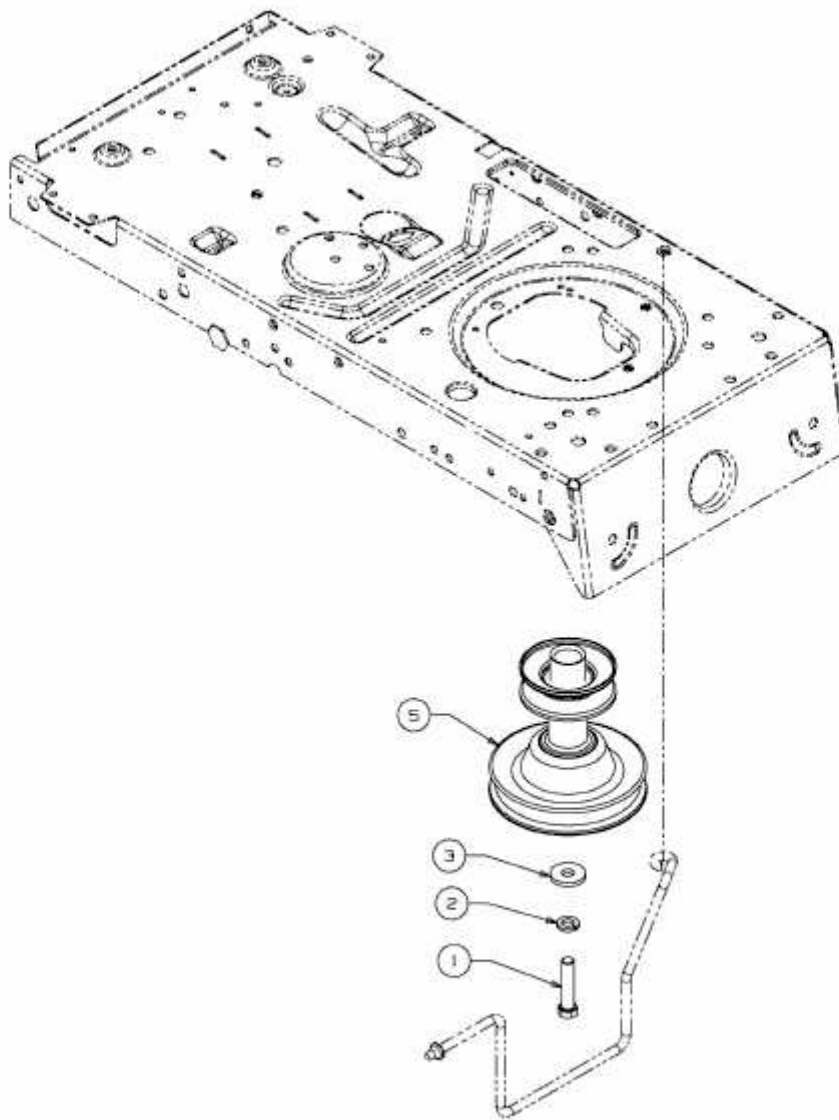

SMART RC 125 > 13HH76KC600 (2016) > MOTORKEILRIEMENSCHLEIBE

E3-03870B-01