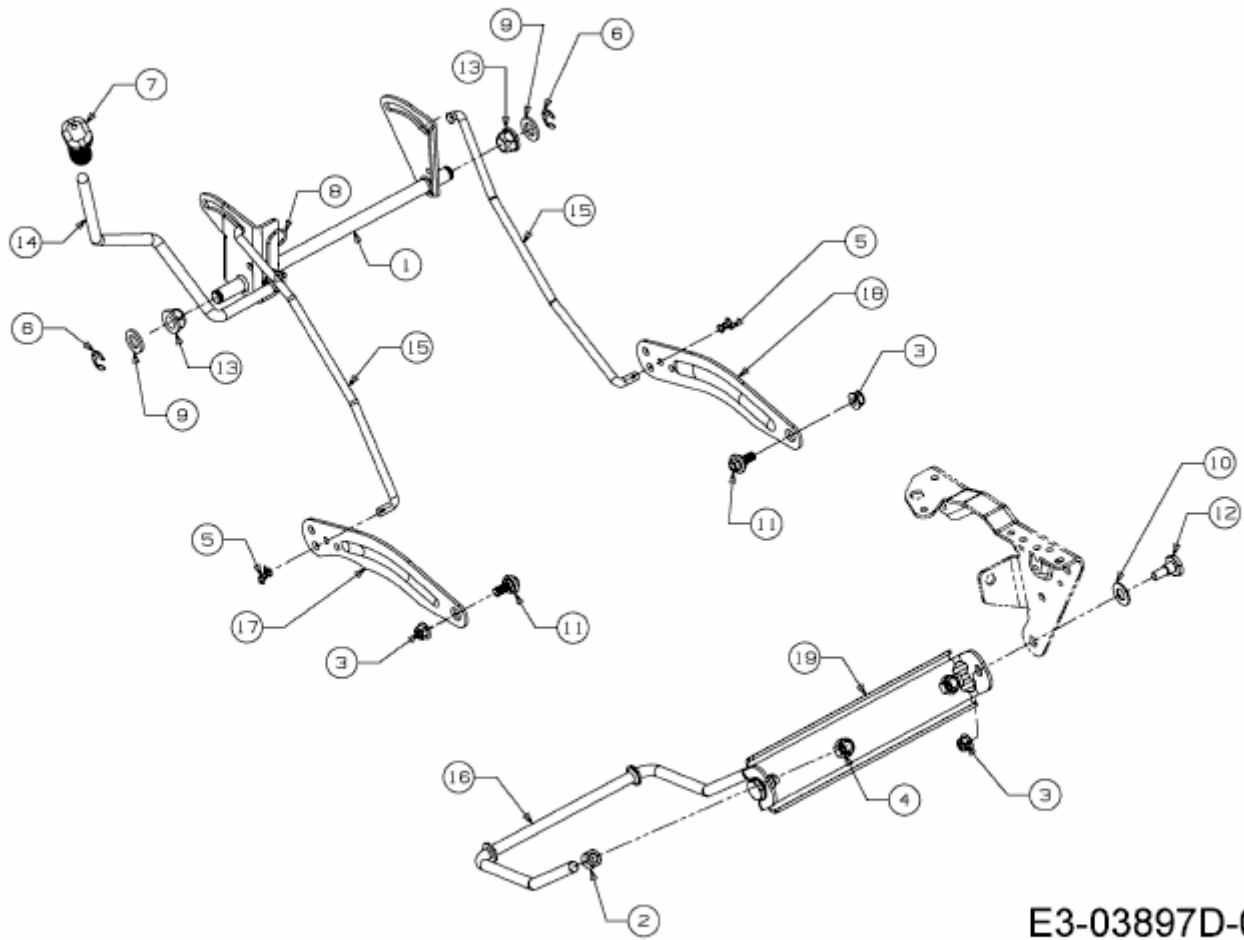

SMART RC 125 > 13HH76KC600 (2016) > MÄHWERKSAUSHEBUNG

E3-03897D-01