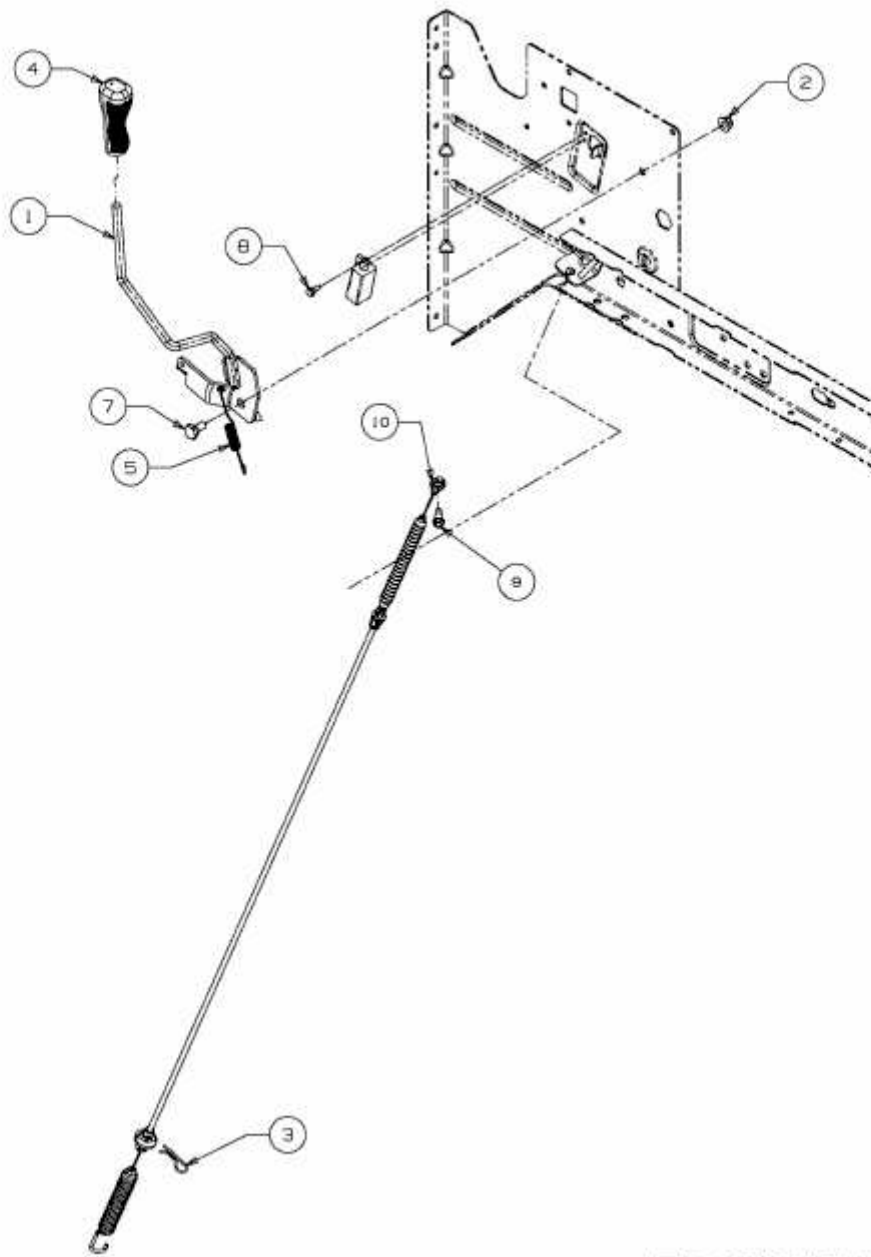

SMART RC 125 > 13HH76KC600 (2016) > MÄHWERKSEINSCHALTUNG

E3-03874F-01