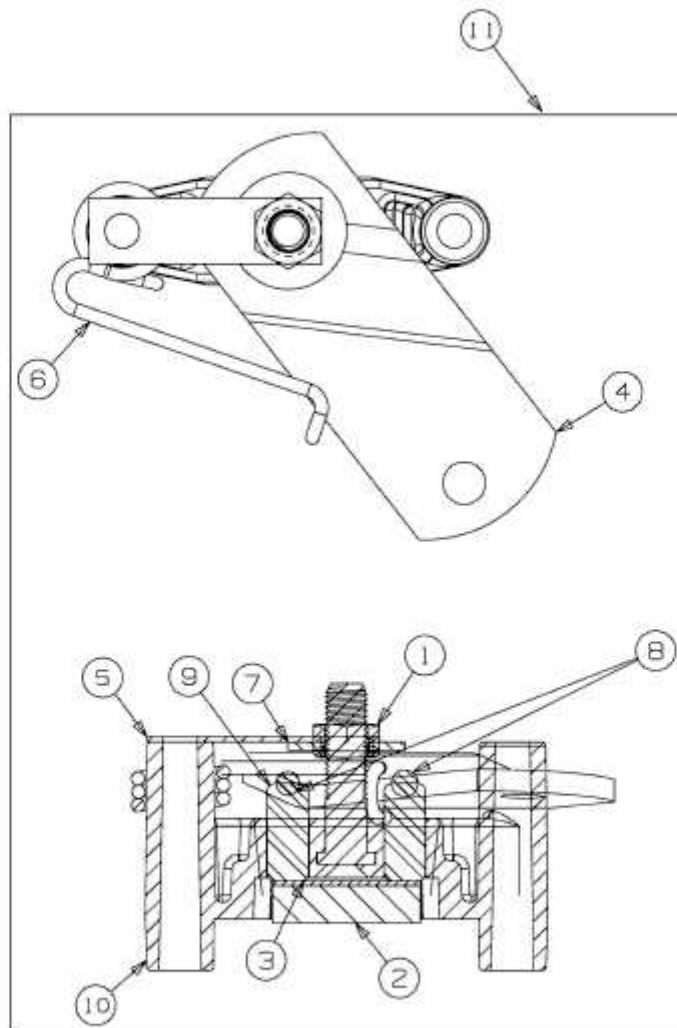

SMART RC 125 > 13HH76KC600 (2016) > BREMSE

E3-03859G-03