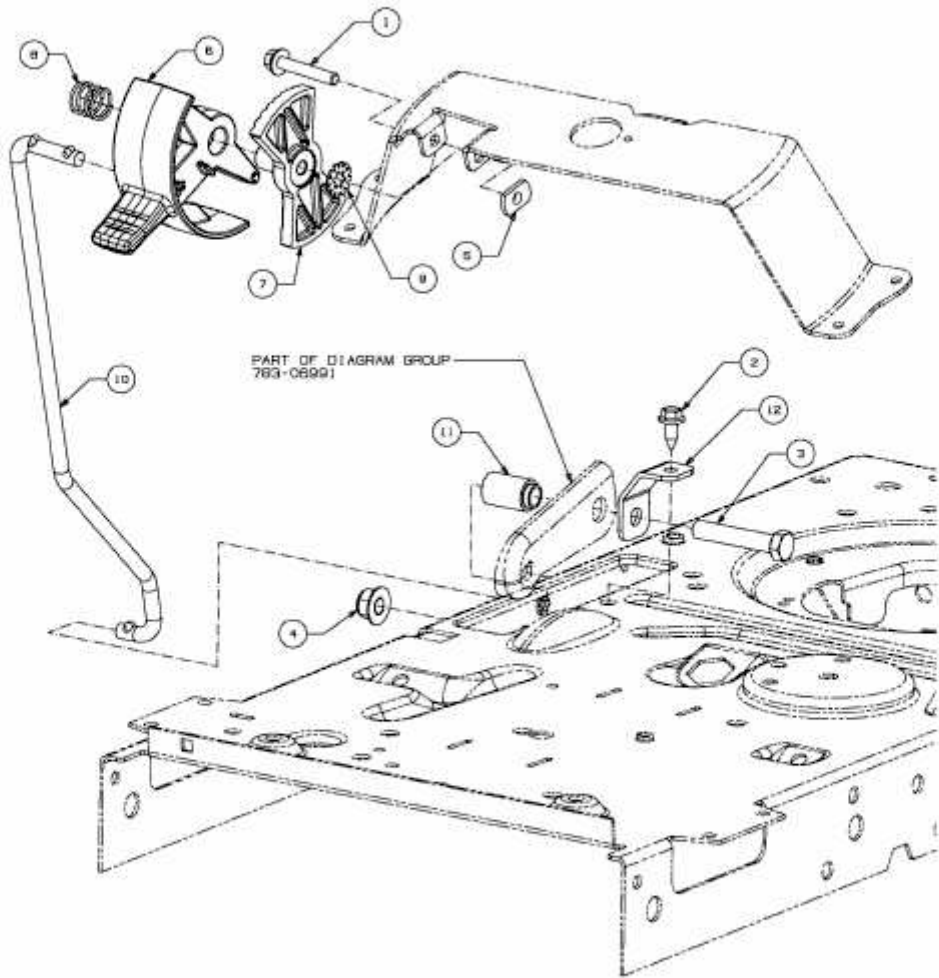

SMART RC 125 > 13HH76KC600 (2016) > GESCHWINDIGKEITSREGELUNG

E3-07438B-01