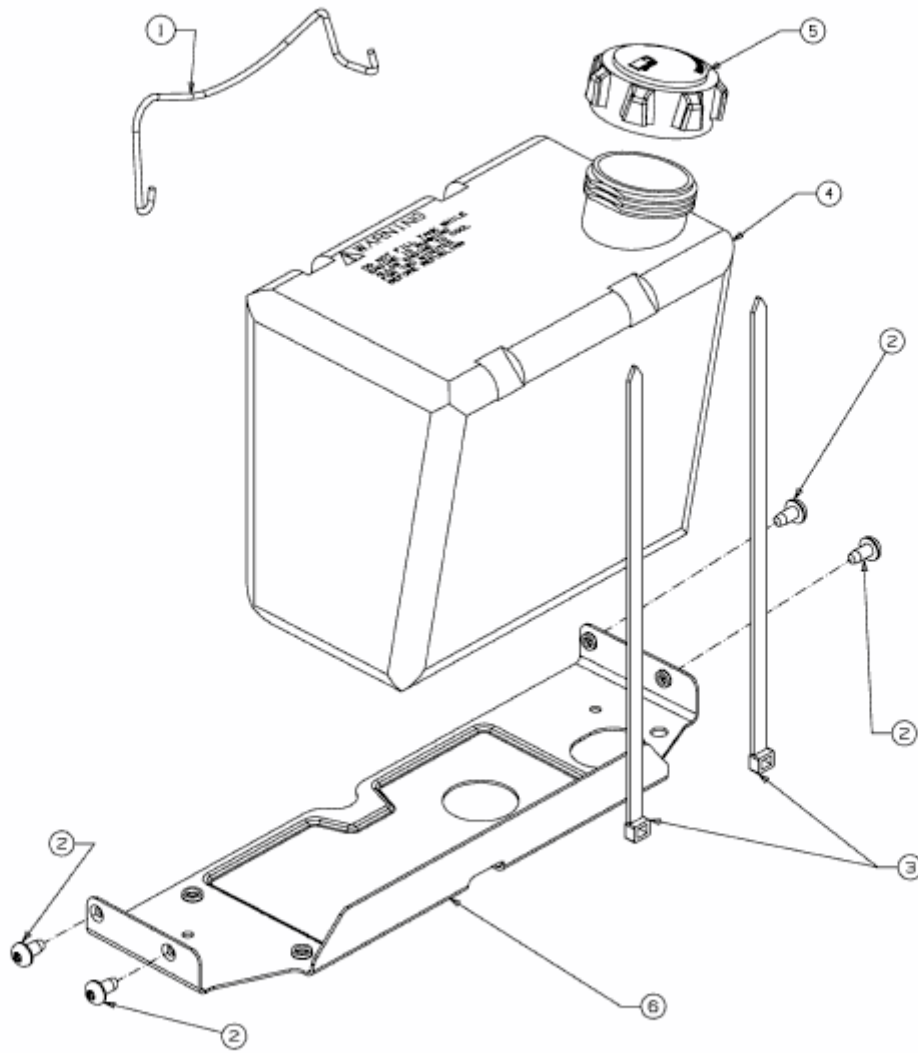

SMART RC 125 > 13HH76KC600 (2016) > TANK

E3-07426B-01