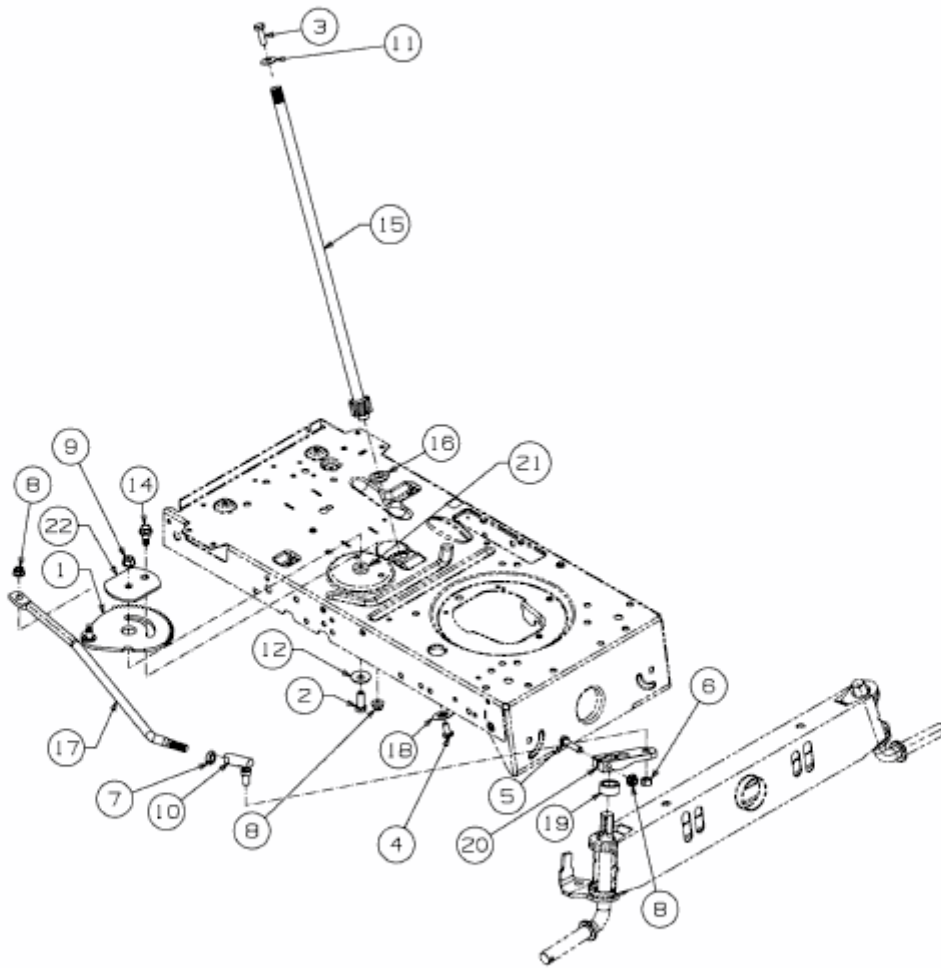

SMART RC 125 > 13HH76KC600 (2016) > LENKUNG

E3-02700F-01