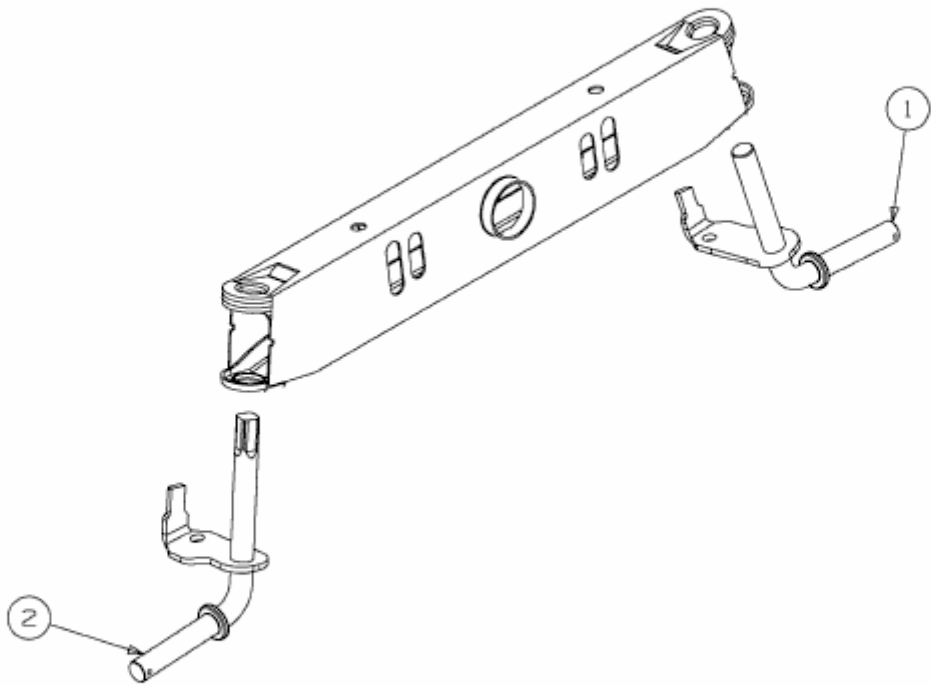

SMART RC 125 > 13HH76KC600 (2016) > ACHSSCHENKEL

E3-03882A-01