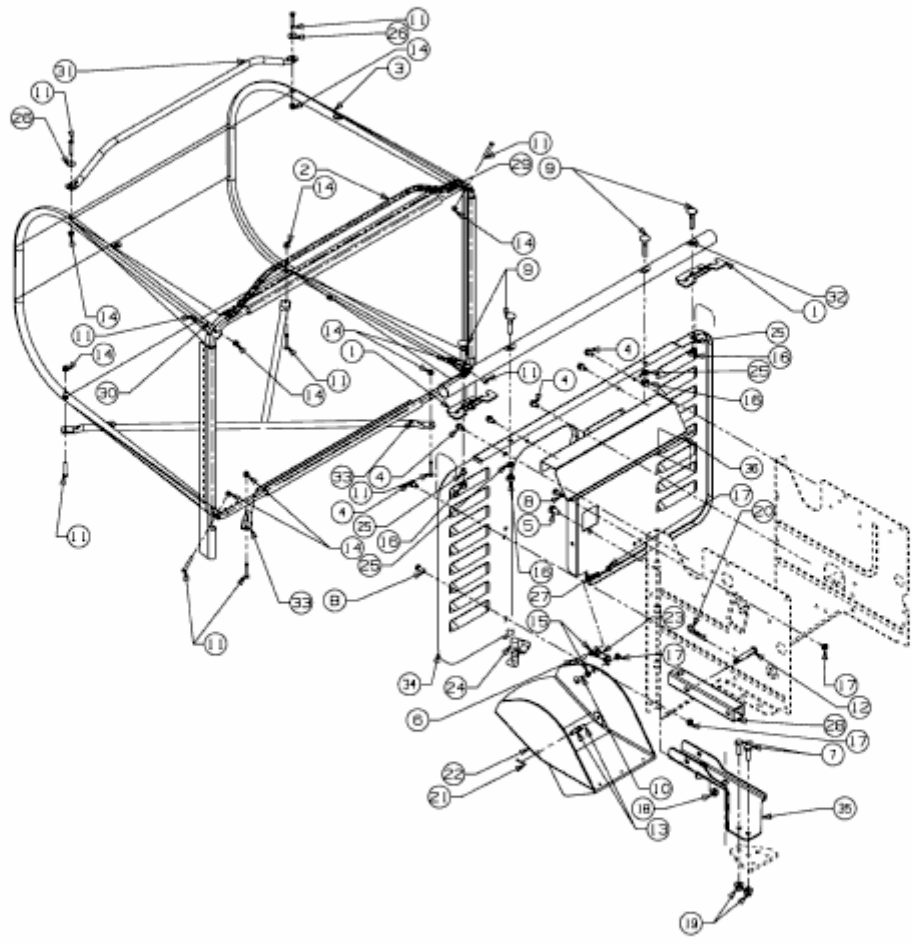

SMART RC 125 > 13HH76KC600 (2015) > GRASFANGVORRICHTUNG

E3-03881C-01