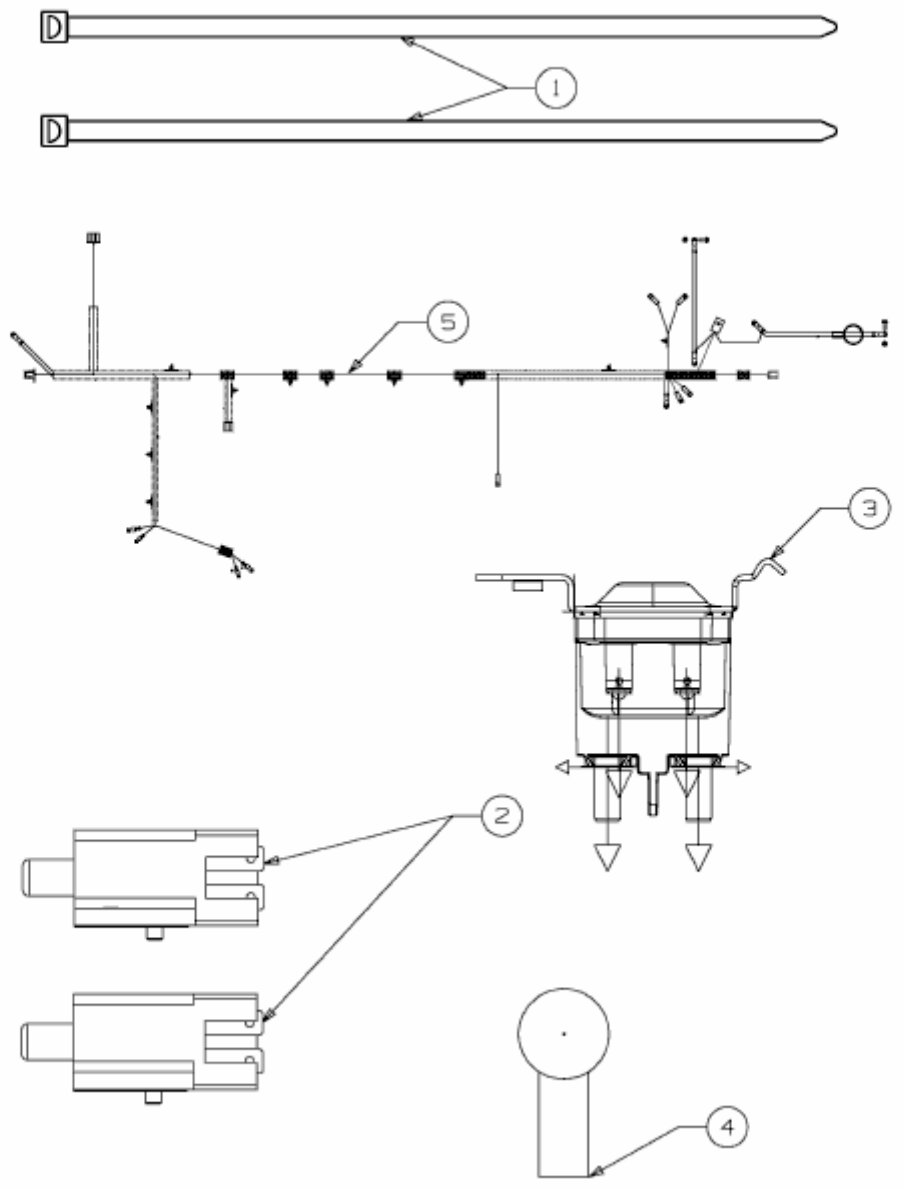

SMART RC 125 > 13HH76KC600 (2015) > ELEKTROTEILE

E3-03888I-01