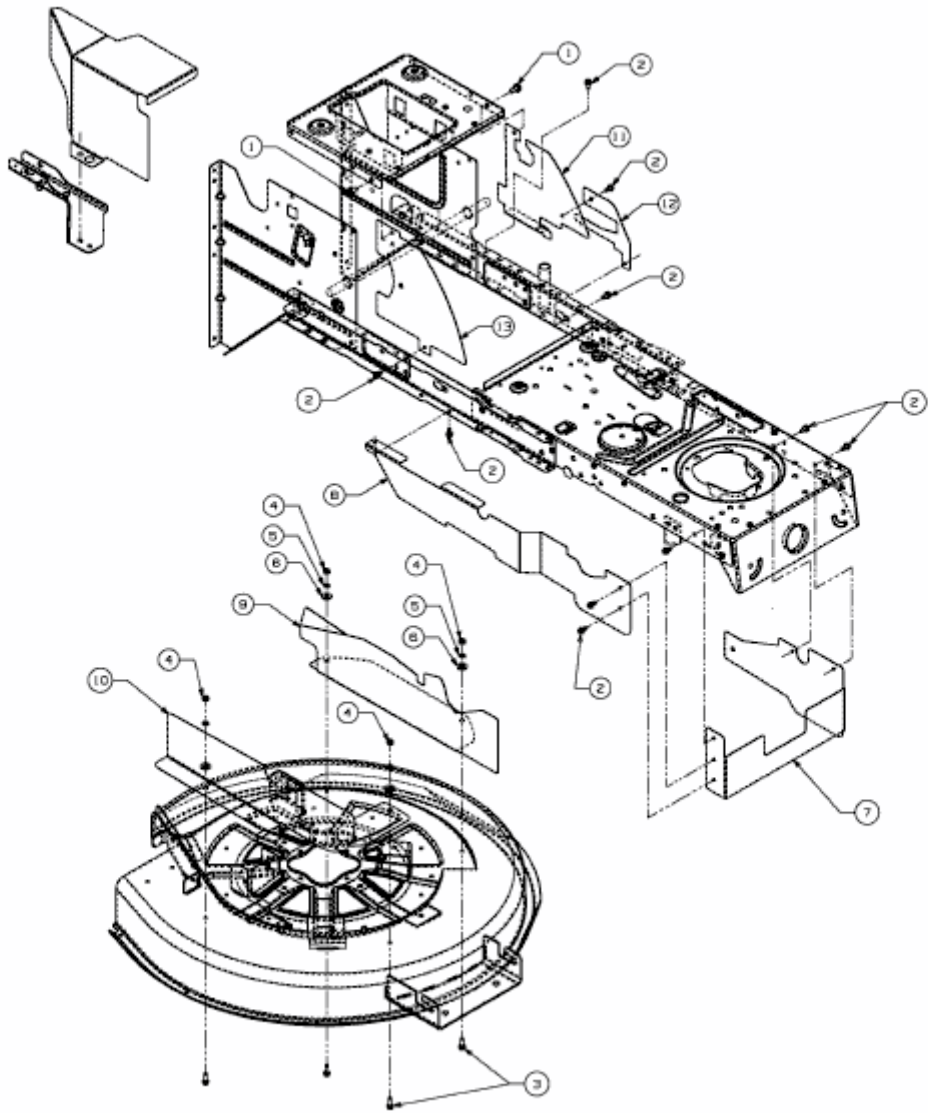

SMART RC 125 > 13HH76KC600 (2014) > ABDECKUNGEN MÄHWERK A,C (30"/76CM)

E3-03854D-01