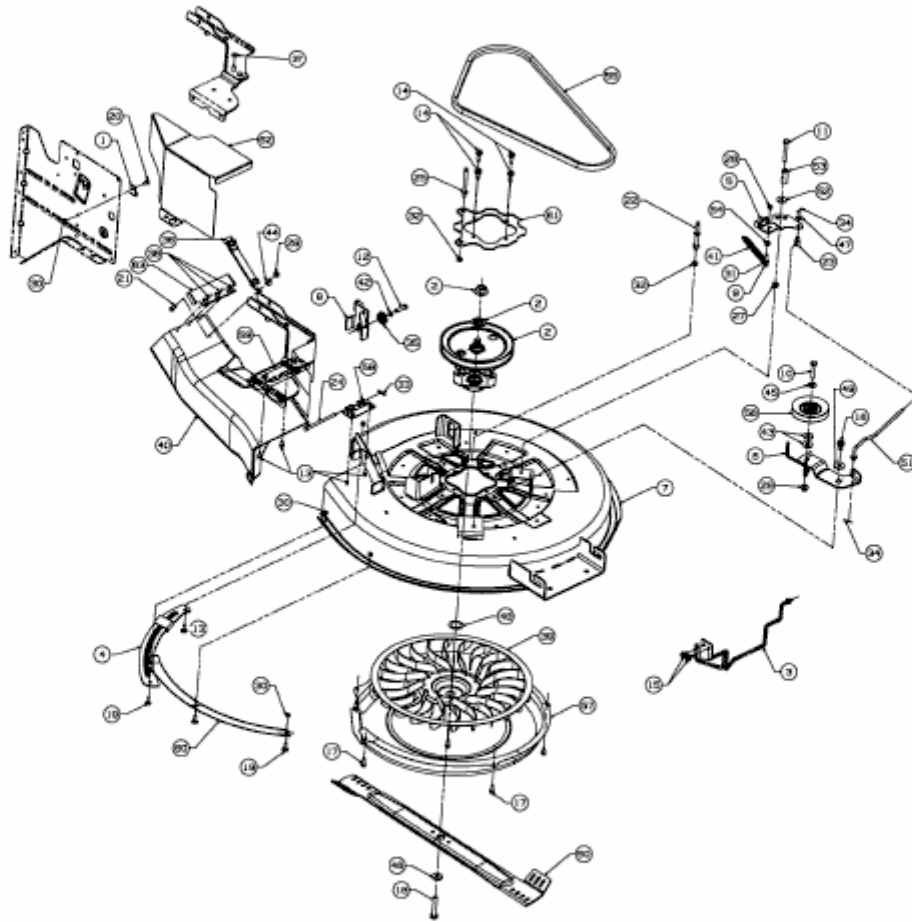

SMART RC 125 > 13HH76KC600 (2014) > MÄHWERK A/C (30"/76CM)

E3-03892F-01