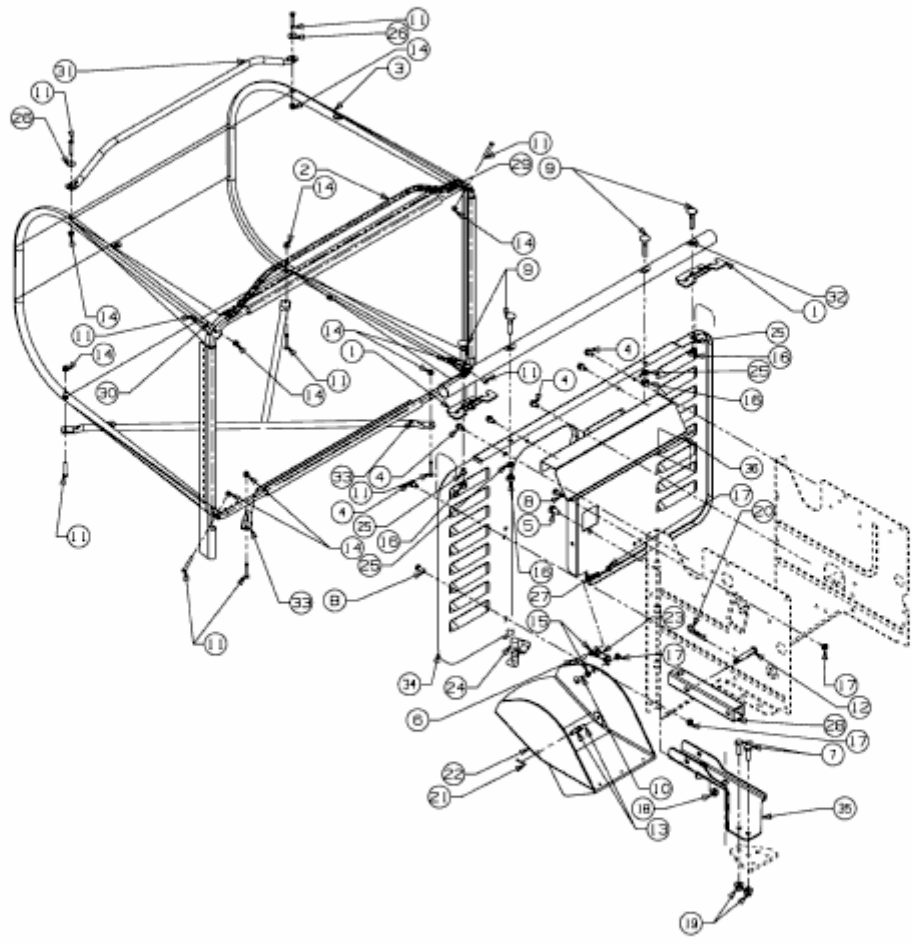

SMART RC 125 > 13HH76KC600 (2014) > GRASFANGVORRICHTUNG

E3-03881C-01