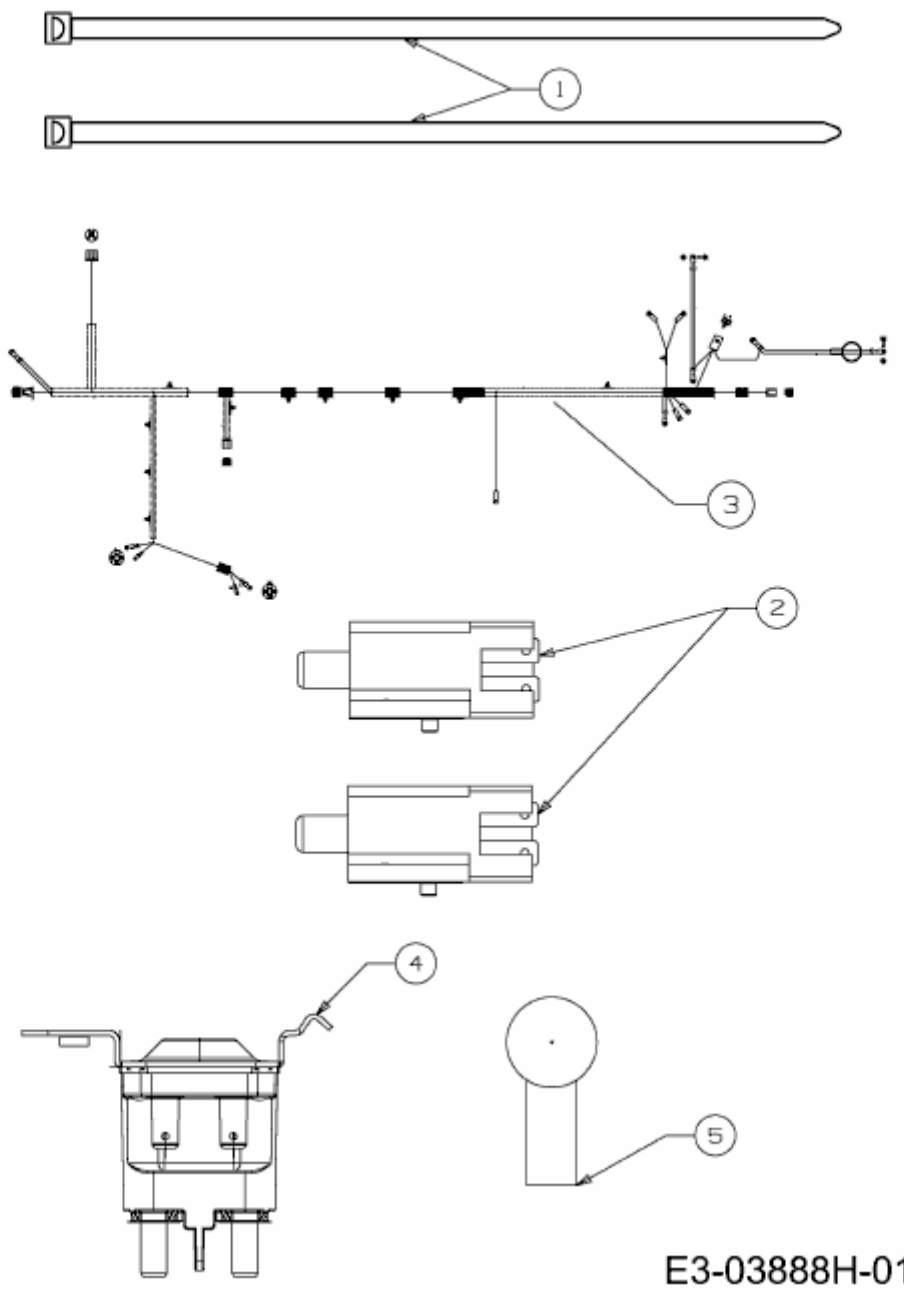

SMART RC 125 > 13HH76KC600 (2014) > ELEKTROTEILE

E3-03888H-01