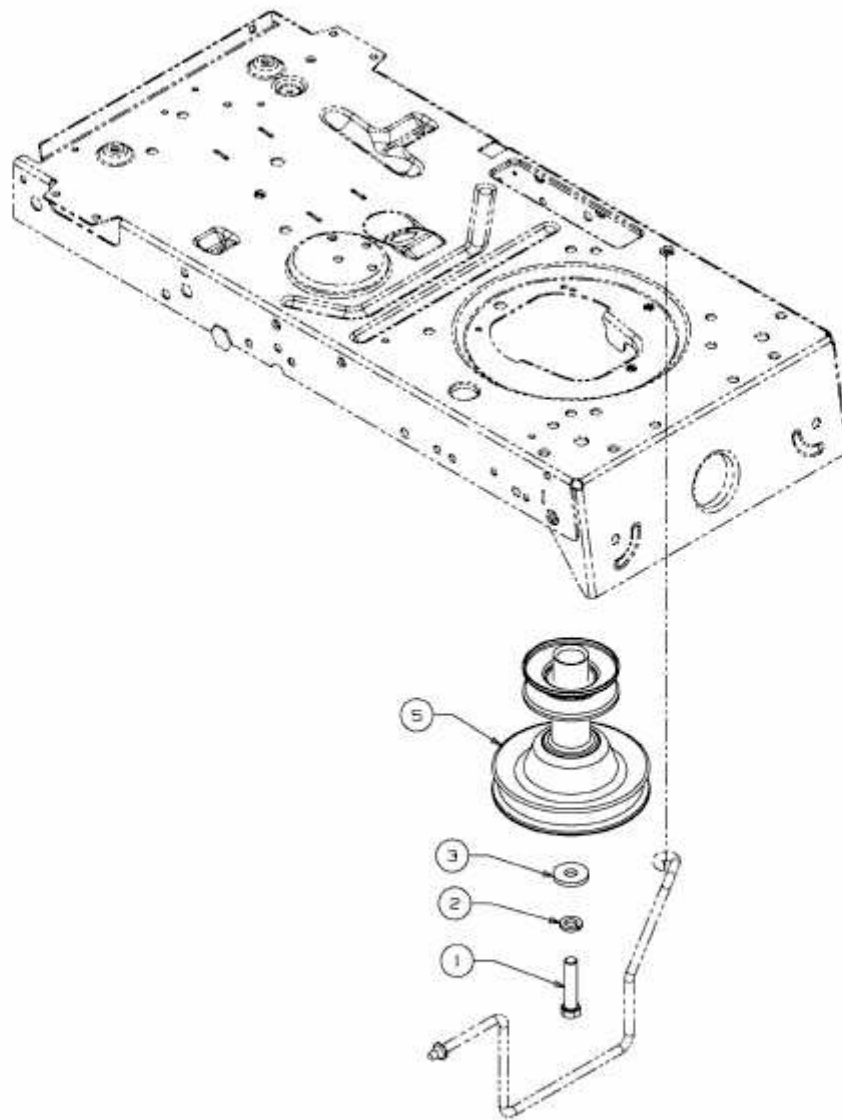

SMART RC 125 > 13HH76KC600 (2014) > MOTORKEILRIEMENSCHLEIBE

E3-03870B-01