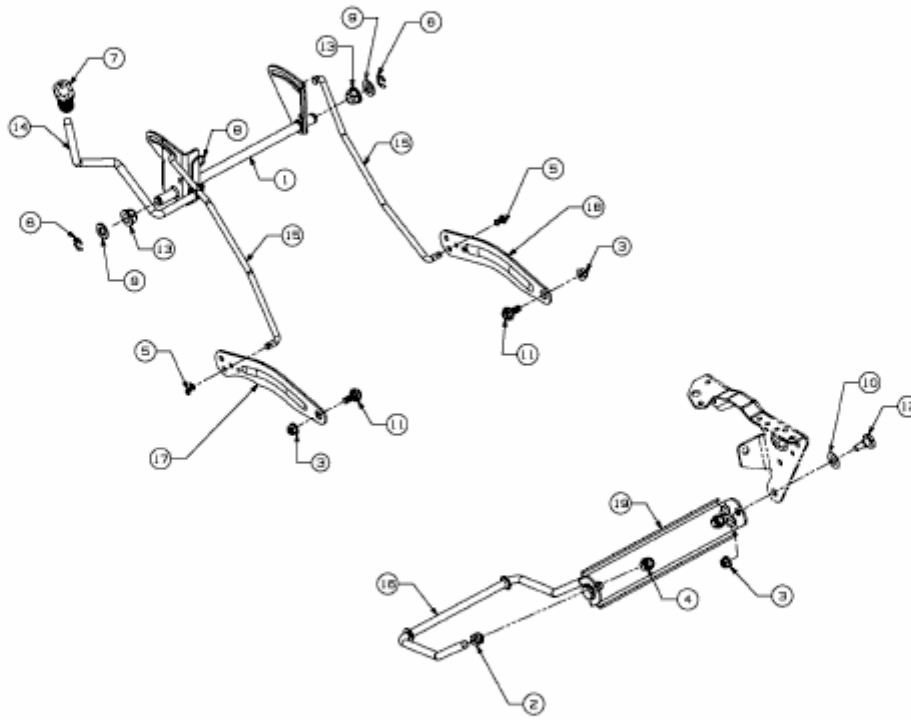

SMART RC 125 > 13HH76KC600 (2014) > MÄHWERKSAUSHEBUNG

E3-03897C-01