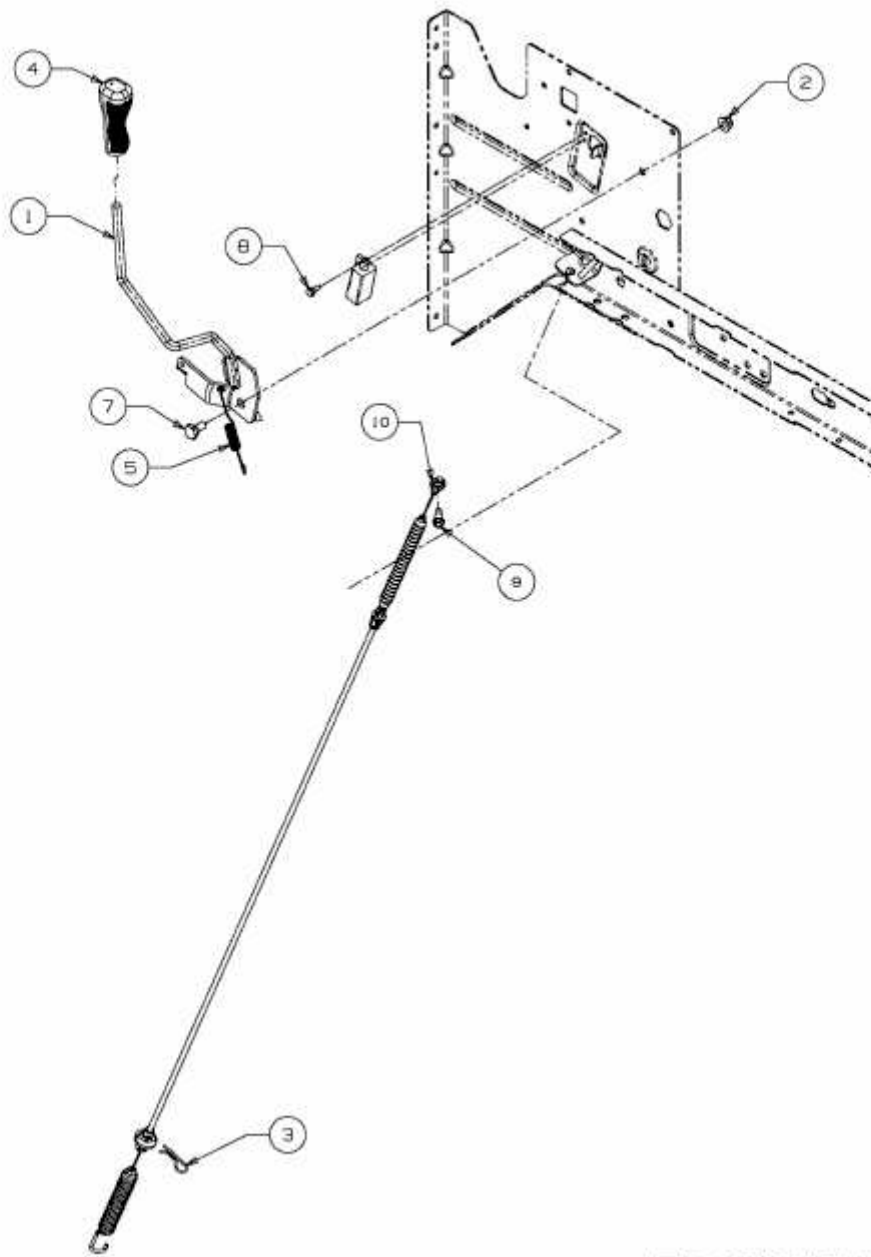

SMART RC 125 > 13HH76KC600 (2014) > MÄHWERKSEINSCHALTUNG

E3-03874F-01