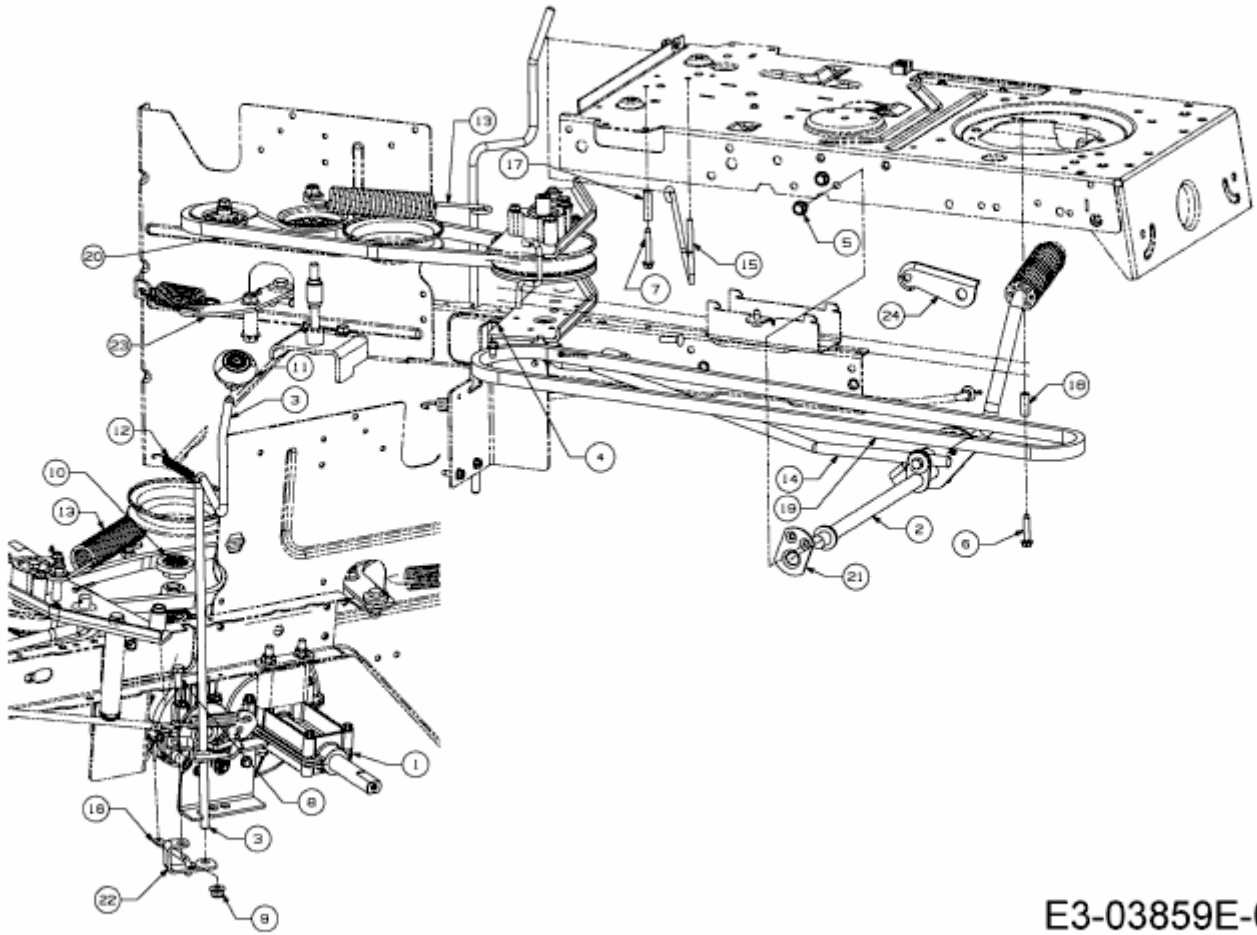

SMART RC 125 > 13HH76KC600 (2014) > FAHRANTRIEB, PEDALE

E3-03859E-01