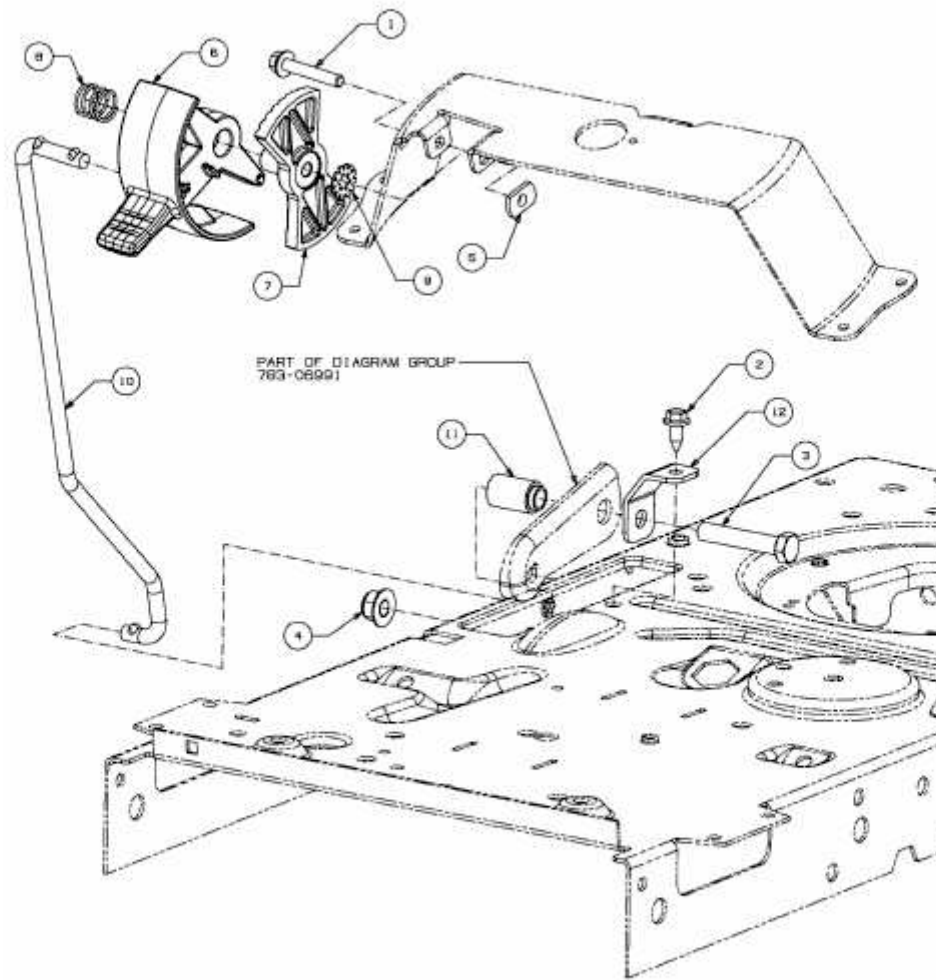

SMART RC 125 > 13HH76KC600 (2014) > GESCHWINDIGKEITSREGELUNG

E3-07438B-01