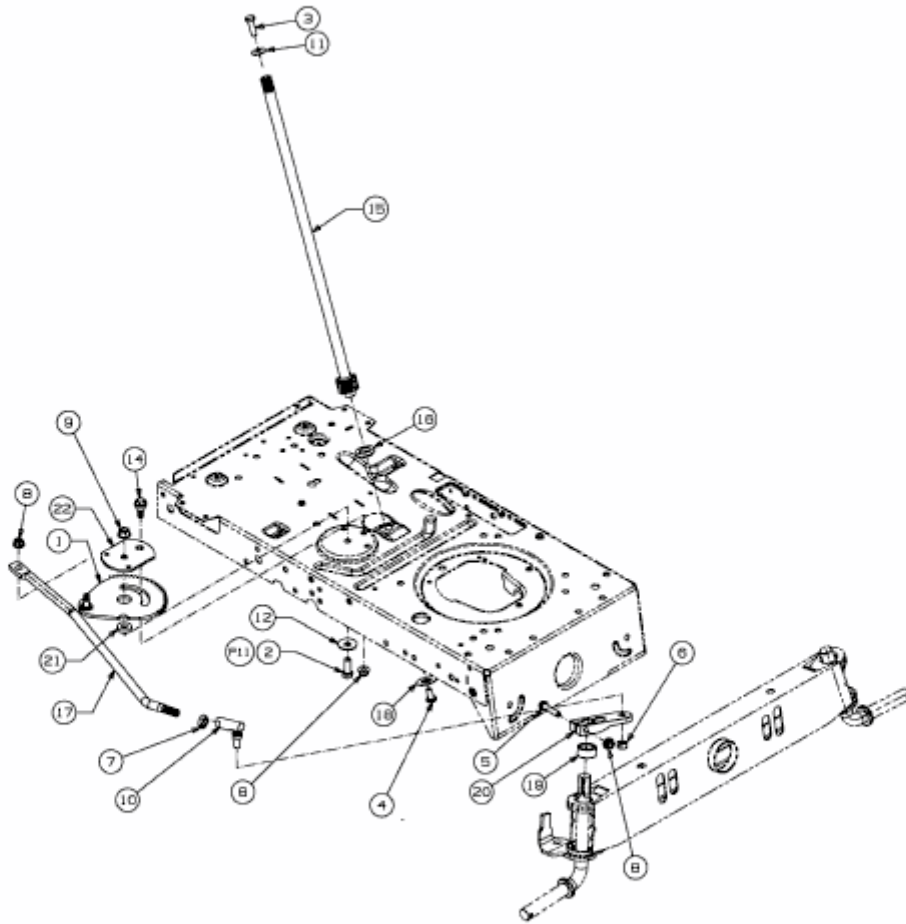

SMART RC 125 > 13HH76KC600 (2014) > LENKUNG

E3-02700E-01