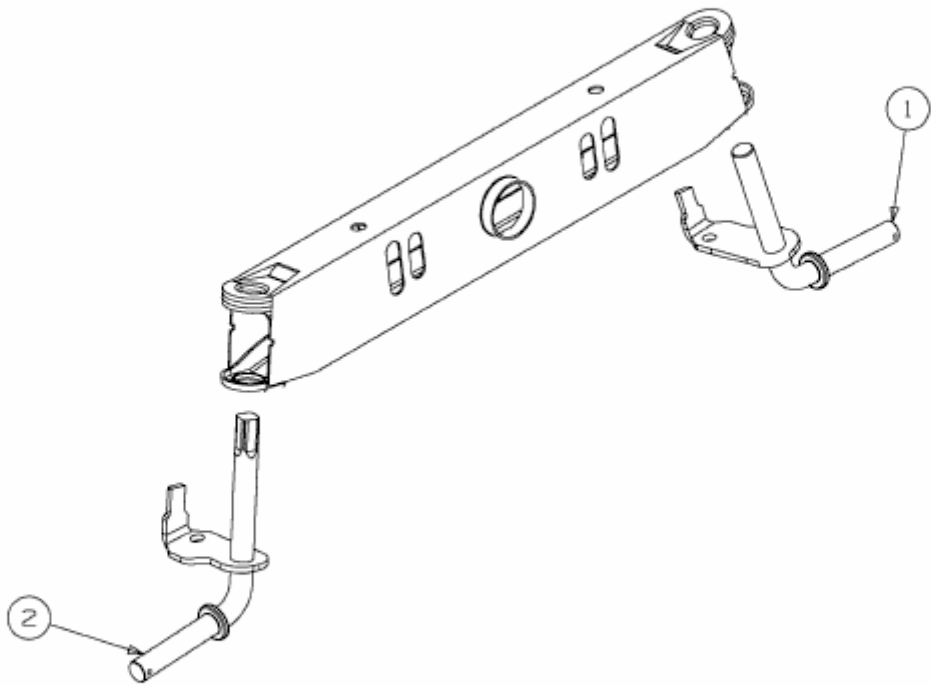

SMART RC 125 > 13HH76KC600 (2014) > ACHSSCHENKEL

E3-03882A-01