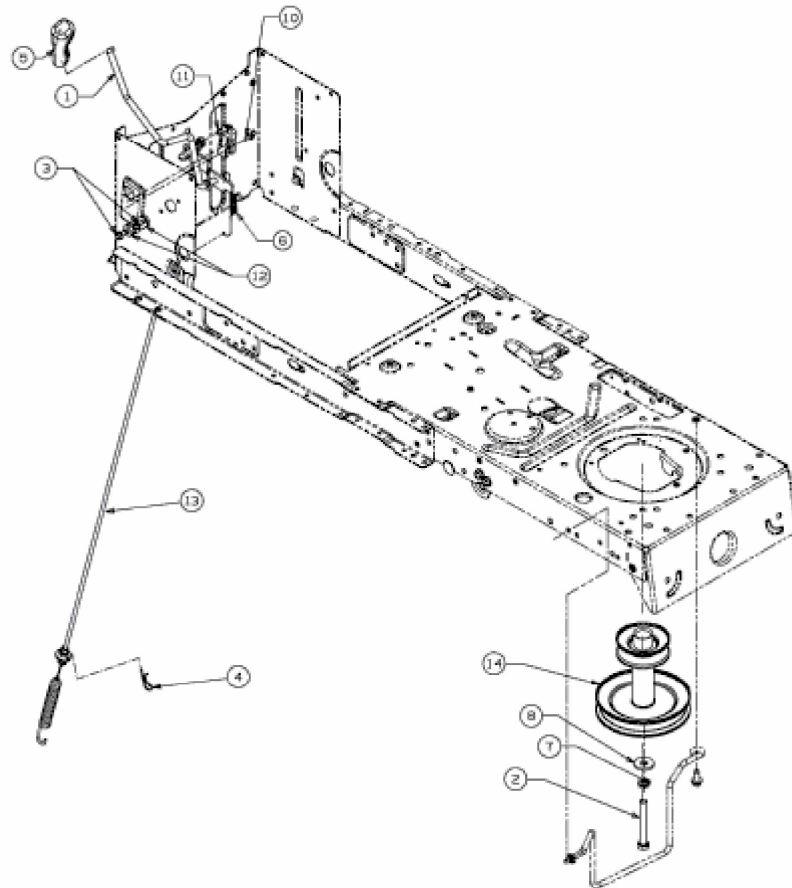

BG 1396 SBK > 13HH765F655R (2017) > MÄHWERKSEINSCHALTUNG,
MOTORKEILRIEMENSCHIBE

E3-05555D-01