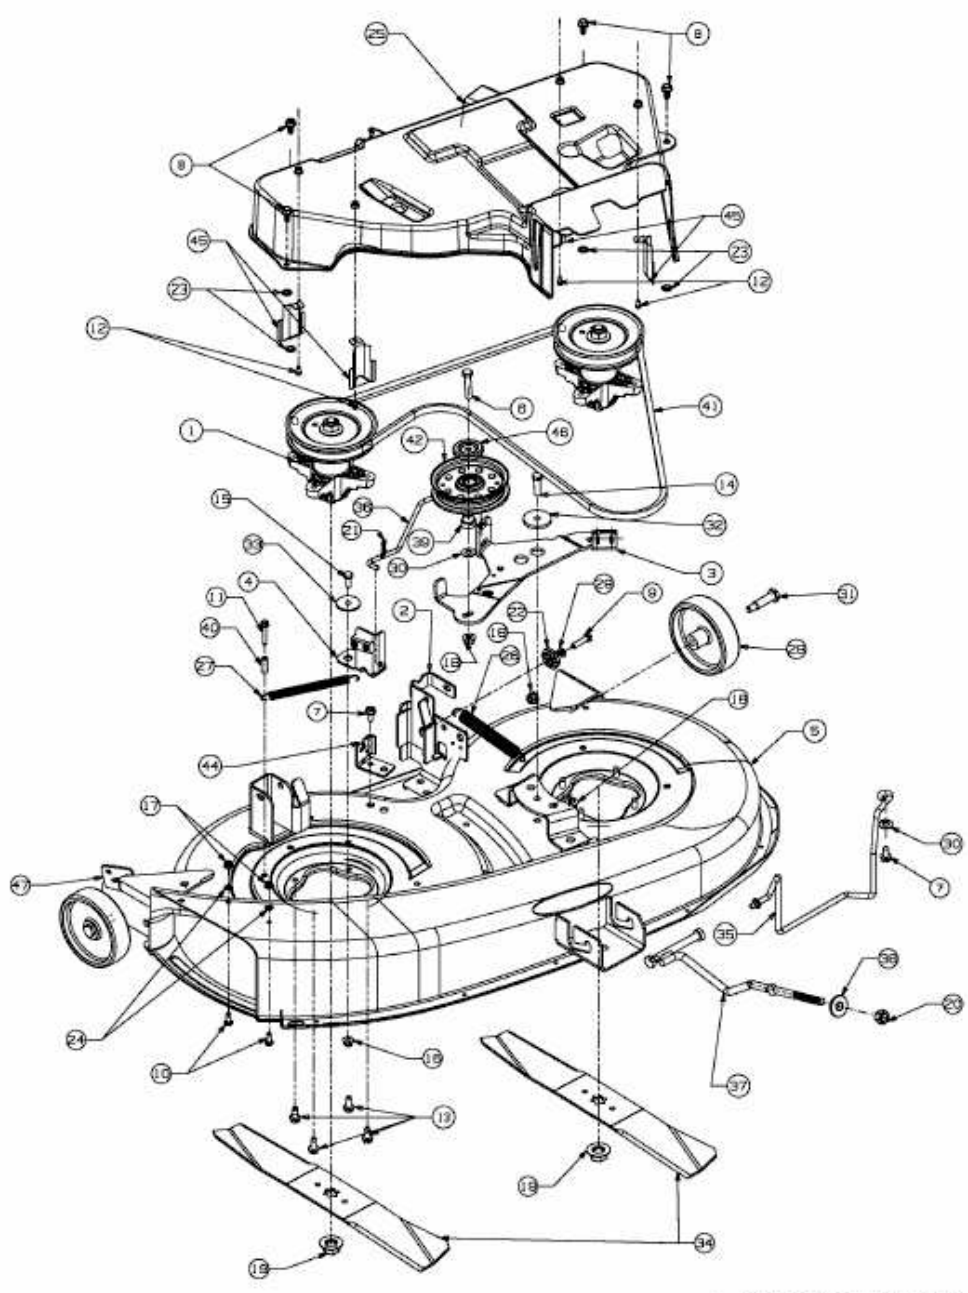

SMART RF 125 > 13HH765F600 (2014) > MÄHWERK F (38"/96CM)

E3-02763F-01