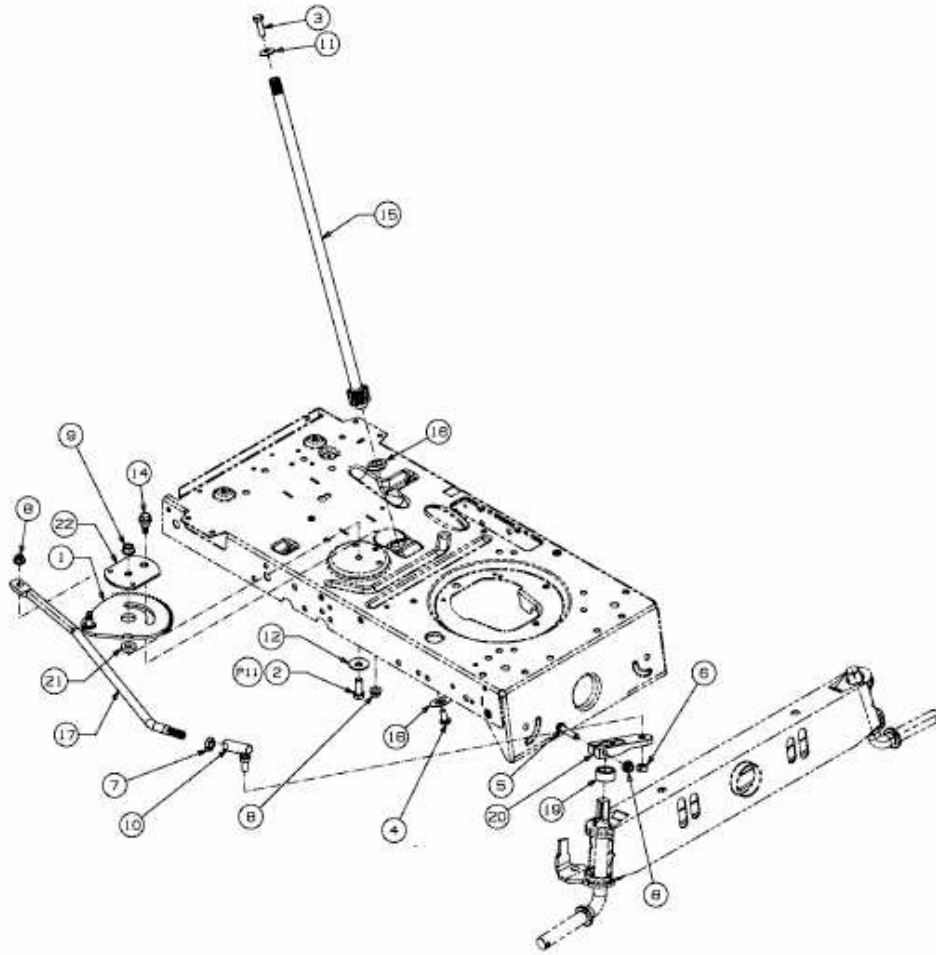

SMART RF 125 > 13HH765F600 (2014) > LENKUNG

E3-02700E-01