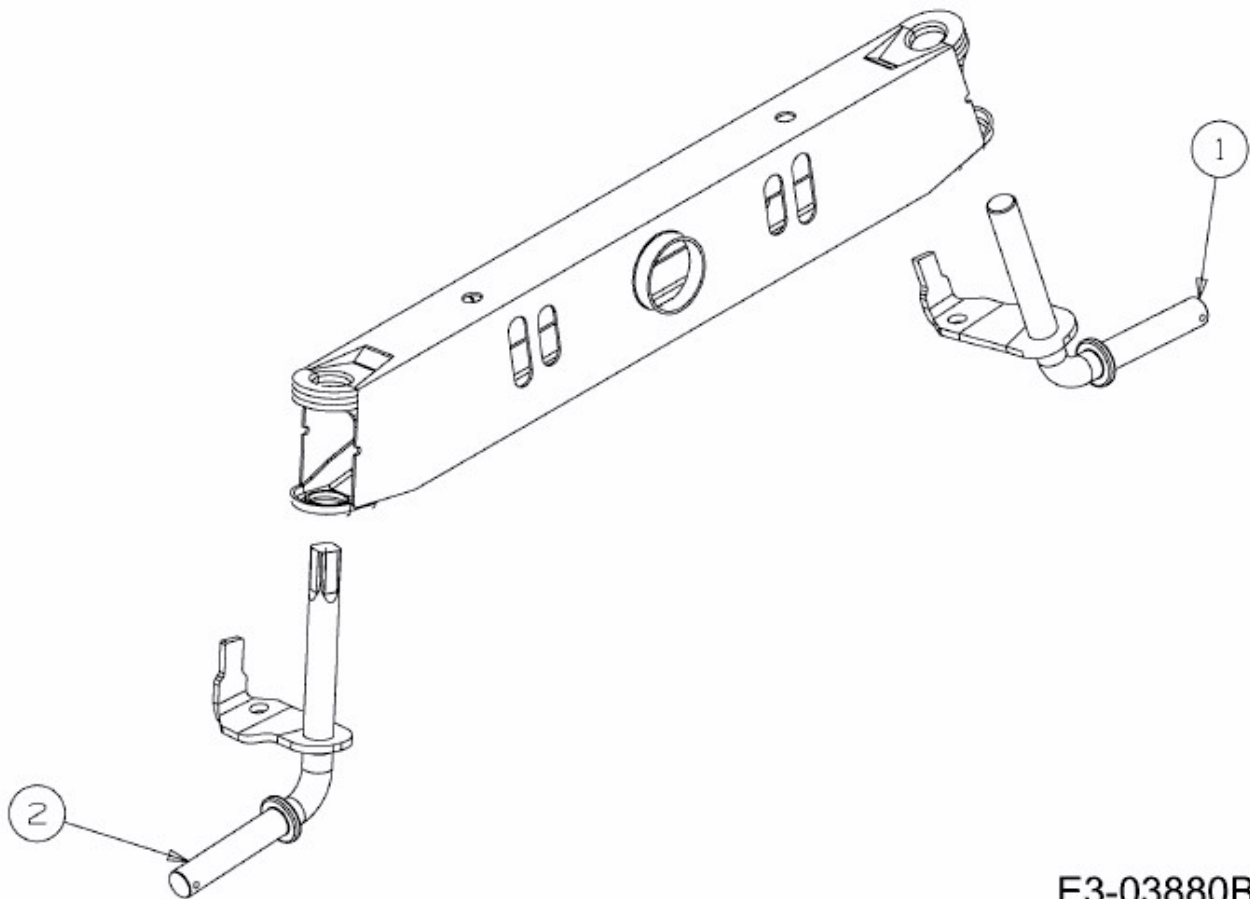

SMART RF 125 > 13HH765F600 (2014) > ACHSSCHENKEL

E3-03880B-01